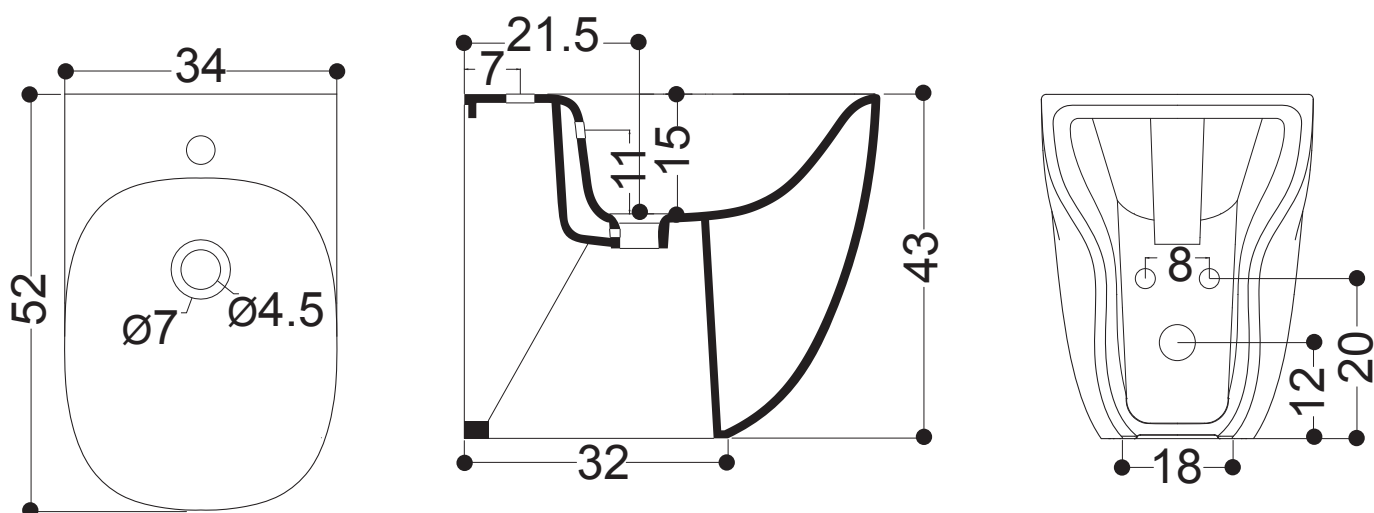

AXA

WILD

ART.13980

bidet monoforo
BTW bidet 1/hole

IPERCERAMICA
PAVIMENTI • RIVESTIMENTI • ARREDO BAGNO

N.B.: Le misure indicate possono subire una variazione dello 0,8 % circa, dovuta ad usura stampi o a piccole variazioni delle caratteristiche tecniche relative alle materie prime che compongono l' impasto.

N.B.: Indicated size could have a variation of about 0,8 % due to the usure of the moulds or the small variations of the raw materials' technical characteristics used in the mixture.