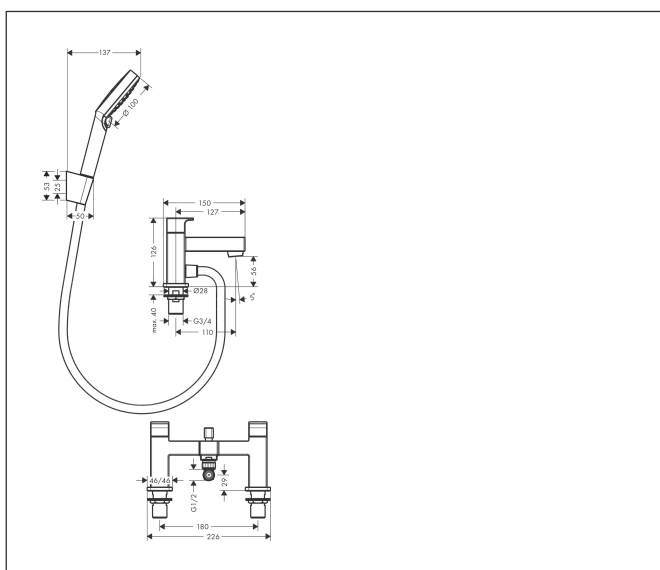

Brand	hansgrohe
Descrizione articolo	Vernis Shape Rubinetteria 2 fori bordo vasca con deviatore e doccetta Vernis
N° articolo	Blend Vario 71462000
Superficie	cromo
Posizione	1

Immagine prodotto

Caratteristiche

- Composto da: Rubinetteria 2 fori bordo vasca, Doccetta, Supporto doccia, Flessibile doccia
- lunghezza bocca di erogazione 110 mm
- Tipo di connessione: G 3/4
- interasse: 180 mm
- portata: 49,3 l/min
- portata bocca di erogazione a 3 bar: 49,3 l/min
- portata doccetta a 3 bar: 18,1 l/min
- con valvole in ceramica caldo/freddo con rotazione fino a 90°
- esercizio da 0,2 bar
- deviatore con ripristino automatico
- deviatore bloccabile
- valvola antiriflusso
- isolato acusticamente

Disegno tecnico

Tecnologia