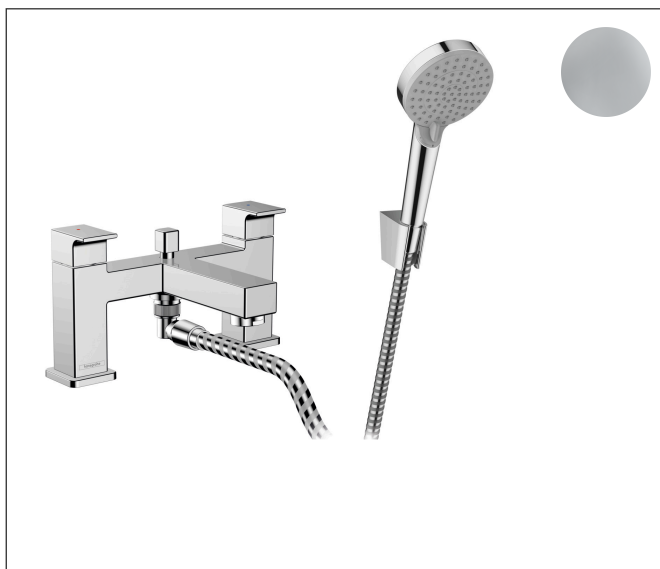

Brand	hansgrohe
Descrizione articolo	Vernis Shape Rubinetteria 2 fori bordo vasca con deviatore e doccetta Vernis
N° articolo	Blend Vario 71462000
Superficie	cromo
Posizione	1

Immagine prodotto

Caratteristiche

- Composto da: Rubinetteria 2 fori bordo vasca, Doccetta, Supporto doccia, Flessibile doccia
- lunghezza bocca di erogazione 110 mm
- Tipo di connessione: G 3/4
- interasse: 180 mm
- portata: 49,3 l/min
- portata bocca di erogazione a 3 bar: 49,3 l/min
- portata doccetta a 3 bar: 18,1 l/min
- con valvole in ceramica caldo/freddo con rotazione fino a 90°
- esercizio da 0,2 bar
- deviatore con ripristino automatico
- deviatore bloccabile
- valvola antiriflusso
- isolato acusticamente