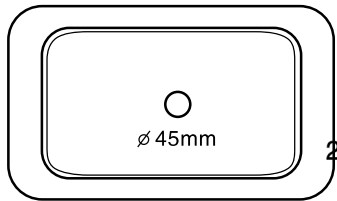

IPERCERAMICA
wellness

19458

ADDA LAVABO 72x41xH14,5
CERAMICA BIANCO

710mm

355mm

710mm

115mm

420mm

145mm