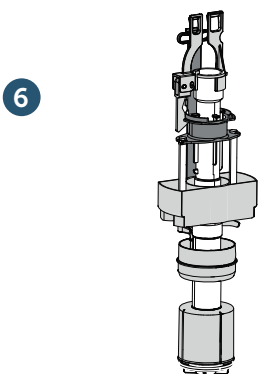

PROSYS

Flow Reducer

Installation - Installazione - Installation - Montage - Instalación - Montering - Монтаж
Montáž - Paigaldamine - Εγκατάσταση - Beszerelés - Montavimas - Montāža - Instalare
Инсталација - Montaž - Установка - Montaža - Montáž - Montaj - Інсталяція