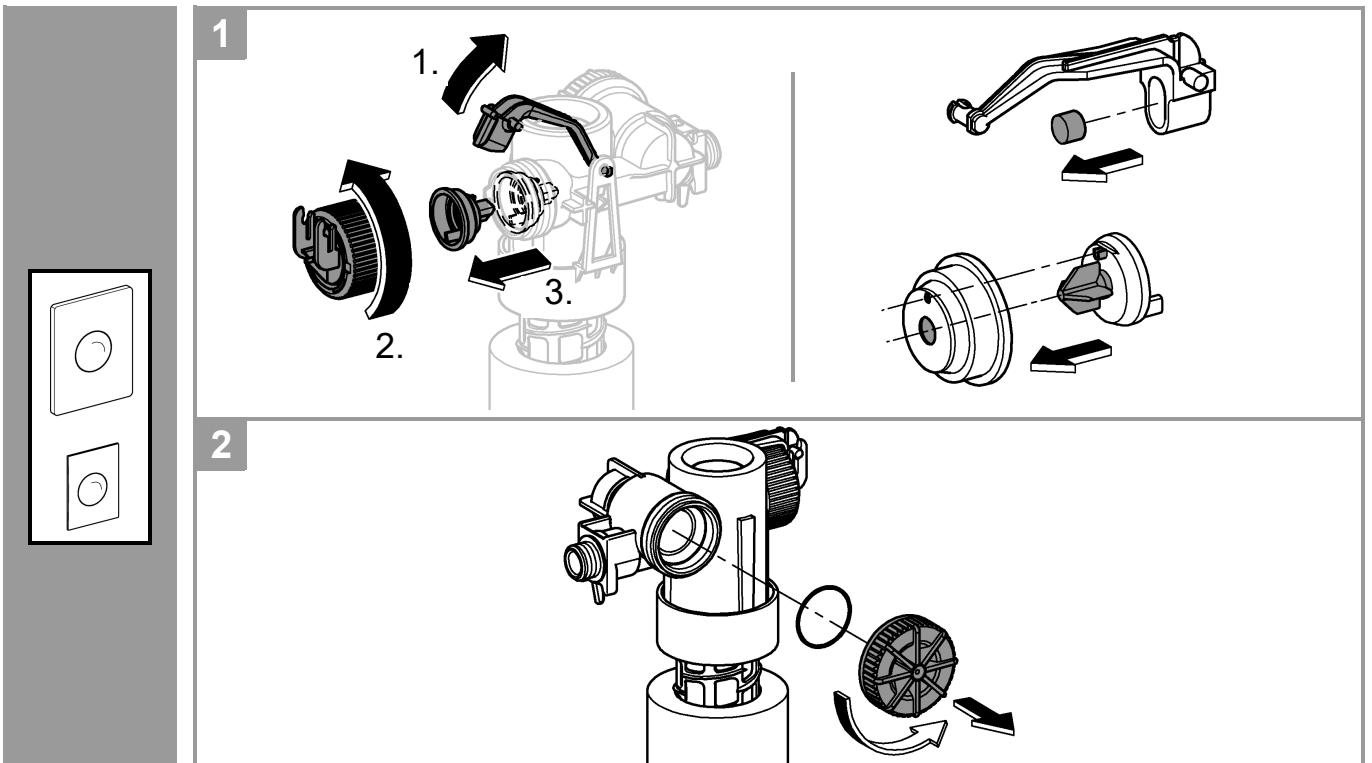

7

		X	Y	
	9 l		4,5 l	
49 mm	72 mm			
	6 l		3 l	
49 mm	57 mm			

Pure Freude
an Wasser

GROHE

D

+49 571 39 89 333
service.de@grohe.com

A

+43 1 6 80 60
info-at@grohe.com