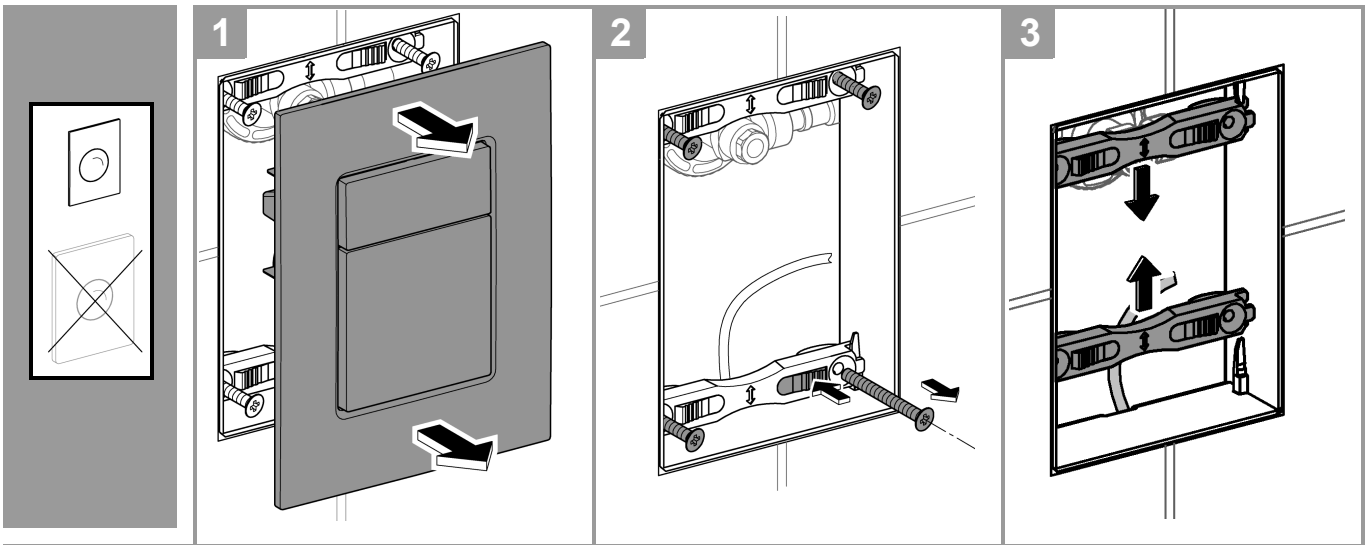

7

		X	Y	
	9 l		4,5 l	
49 mm	72 mm			
	6 l		3 l	
49 mm	57 mm			

Pure Freude
an Wasser

GROHE

D

+49 571 39 89 333
service.de@grohe.com

A

+43 1 6 80 60
info-at@grohe.com