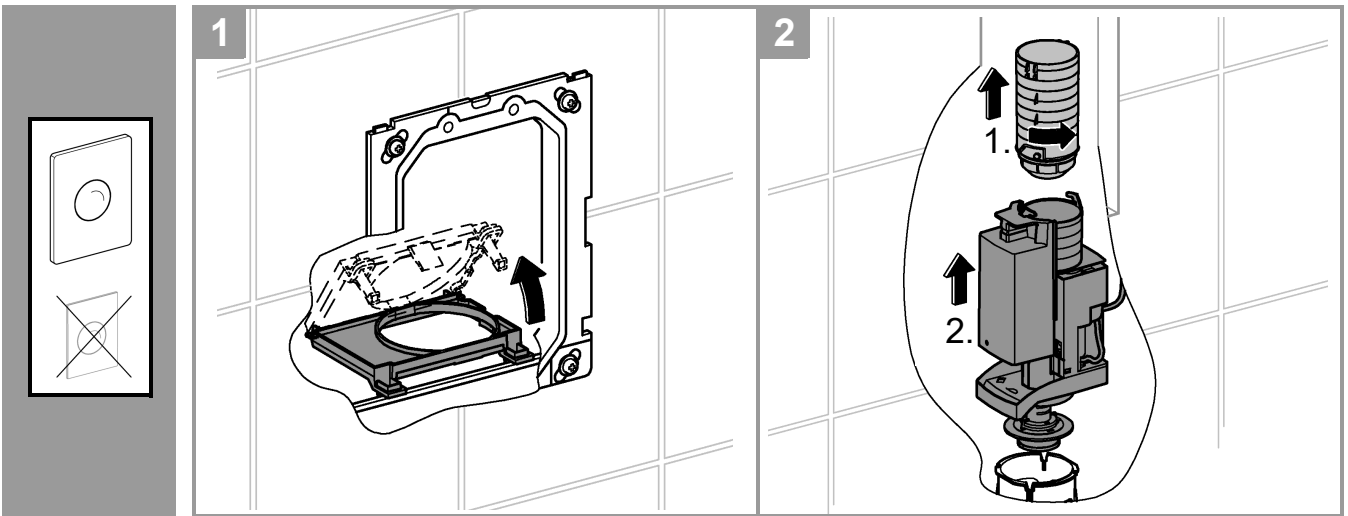

7

		X	Y	
	9 l		4,5 l	
49 mm	72 mm			
	6 l		3 l	
49 mm	57 mm			

Pure Freude
an Wasser

GROHE

D

+49 571 39 89 333
service.de@grohe.com

A

+43 1 6 80 60
info-at@grohe.com