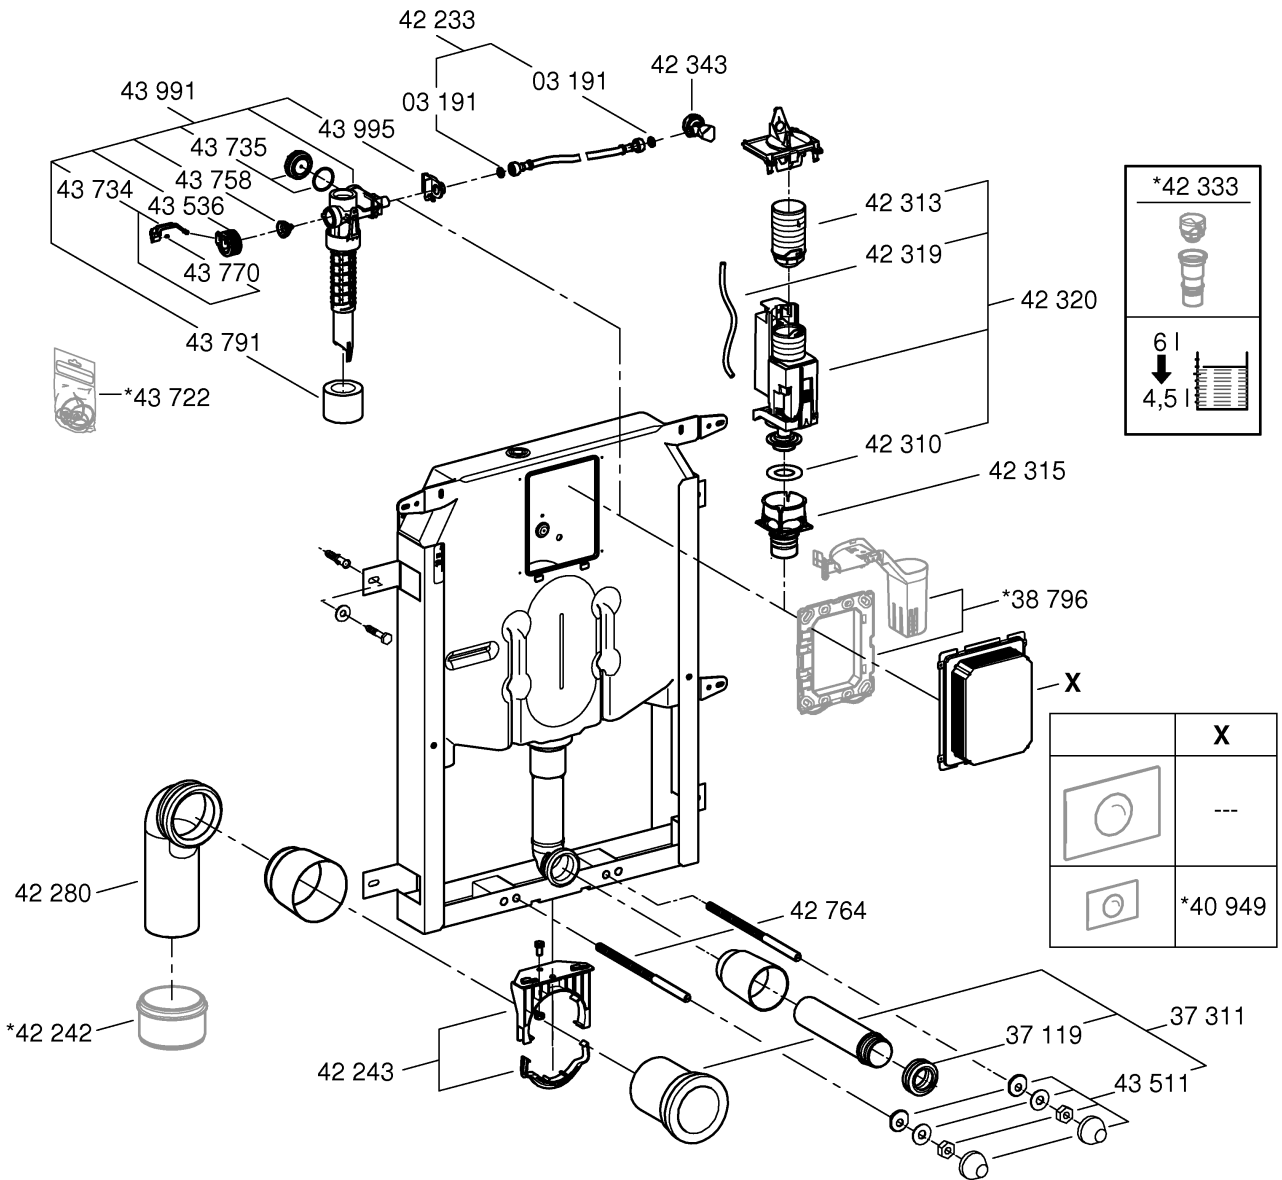

7

		X	Y	
	9 l		4,5 l	
49 mm	72 mm			
	6 l		3 l	
49 mm	57 mm			

Pure Freude
an Wasser

GROHE

D

+49 571 39 89 333
service.de@grohe.com

A

+43 1 6 80 60
info-at@grohe.com