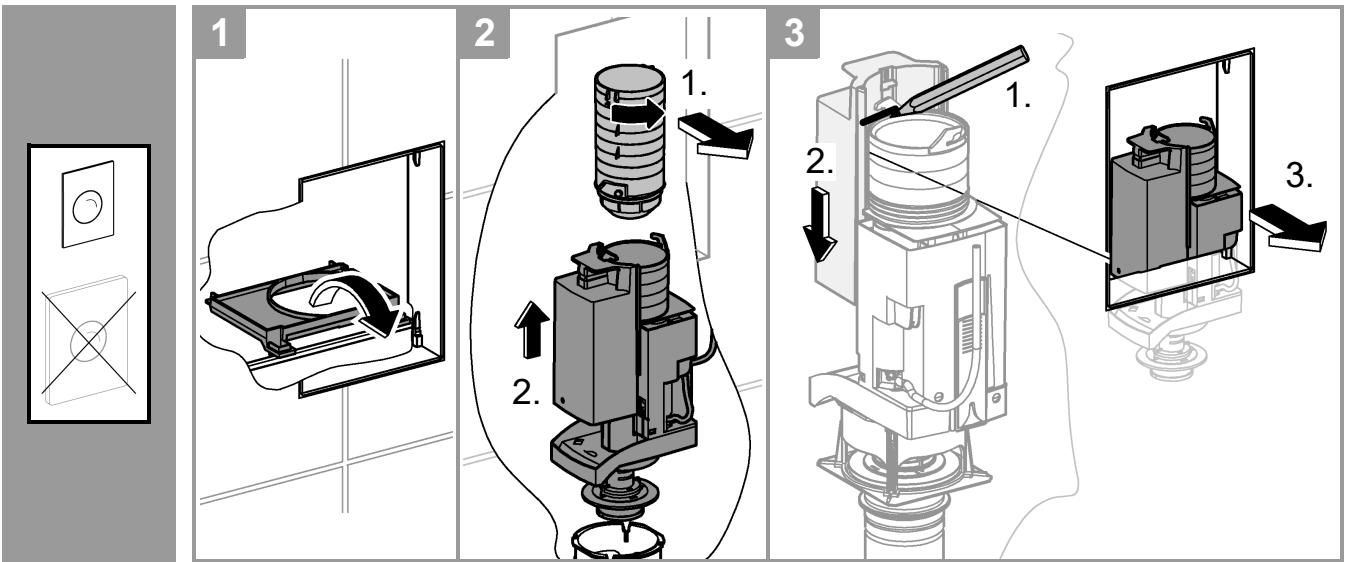

7

		X	Y	
	9 l		4,5 l	
49 mm	72 mm			
	6 l		3 l	
49 mm	57 mm			

Pure Freude
an Wasser

GROHE

D

+49 571 39 89 333
service.de@grohe.com

A

+43 1 6 80 60
info-at@grohe.com