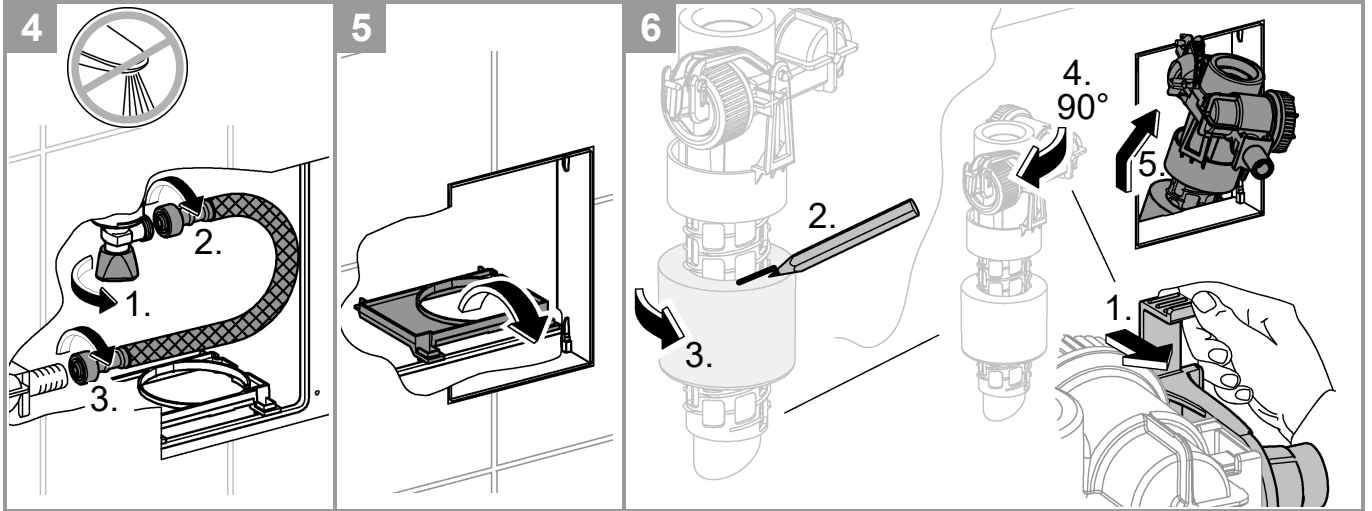

7

		X	Y	
	9 l		4,5 l	
49 mm	72 mm			
	6 l		3 l	
49 mm	57 mm			

Pure Freude
an Wasser

GROHE

D

+49 571 39 89 333
service.de@grohe.com

A

+43 1 6 80 60
info-at@grohe.com