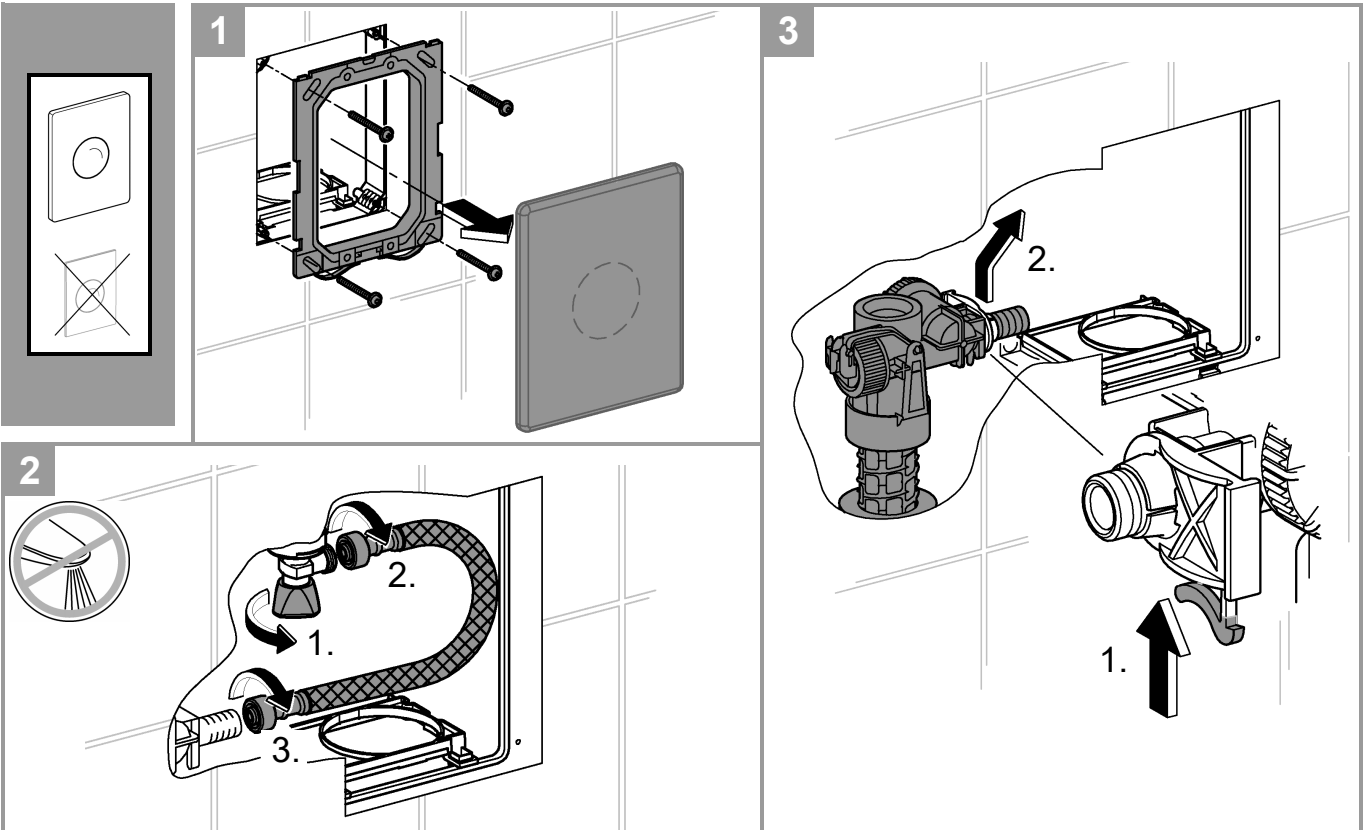

7

		X	Y	
	9 l		4,5 l	
49 mm	72 mm			
	6 l		3 l	
49 mm	57 mm			

Pure Freude
an Wasser

GROHE

D

+49 571 39 89 333
service.de@grohe.com

A

+43 1 6 80 60
info-at@grohe.com