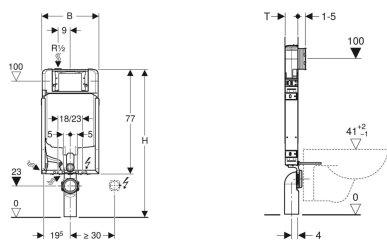

**Modulo Geberit Combifix per vaso sospeso, 109 cm, con cassetta di risciacquo da incasso Sigma 8 cm**

Figura di esempio

**Destinazioni d'uso**

- Per pareti in muratura
- Per il montaggio in installazioni applicate davanti alla parete ad altezza parziale o totale
- Per vasi sospesi con quote di collegamento secondo EN 33:2011
- Per il risciacquo ad una quantità, a due quantità o risciacquo con possibilità di interruzione

**Materiale in dotazione**

- Allacciamento idrico R 1/2", compatibile MF, con rubinetto d'arresto integrato e manopola
- Protezione cantiere con apertura per l'ispezione
- Set per allacciamento per WC, ø 90 mm
- Curva tecnica in PE-HD, ø 90 mm
- 2 tappi di protezione
- 2 barre filettate M12
- Set disaccoppiante
- Materiale di fissaggio

**Dati tecnici**

Pressione dinamica	0.1-10 bar
Temperatura massima dell'acqua	25 °C
Impostazione predefinita quantità di risciacquo	6 e 3 l
Campo di regolazione risciacquo lungo	4.5 / 6 / 7.5 l
Campo di regolazione risciacquo breve	3-4 l

No. art.	B	H	T
110.790.00.1	42 cm	109 cm	8 cm

**Accessori**

- Set di montanti Geberit Combifix con piastra di base

**Placca di comando Sigma01**

---

**Campo di applicazione**

- Per comandare il risciacquo delle cassette da incasso Geberit
- Da utilizzare solo per cassette Sigma 8 cm (UP720) e Sigma 12 cm (UP320)
- Consente il risciacquo a due quantità
- Per comando frontale
- Adattabili su cassette e moduli WC dal 2004 al 2010, tramite l'apposito kit di adattamento (art. 242.351.00.1)
- Non adatto per l'utilizzo con cassette da incasso UP200, con comando dall'alto o frontale