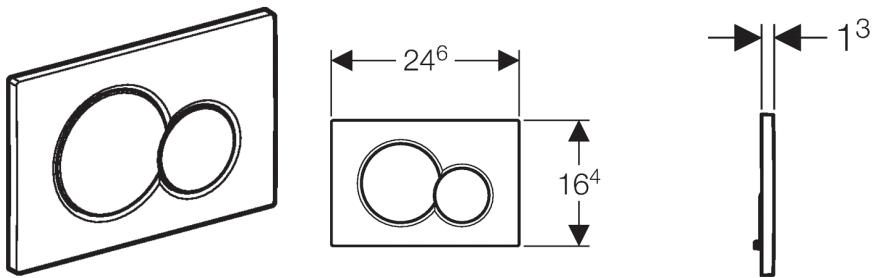

**Materiale in dotazione**

- Allacciamento idrico R 1/2", compatibile MF, con rubinetto d'arresto integrato e manopola
- Protezione cantiere con apertura per l'ispezione
- Set per allacciamento per WC, ø 90 mm
- Curva tecnica in PE-HD, ø 90 mm
- 2 tappi di protezione
- 2 barre filettate M12
- Set disaccoppiante
- Materiale di fissaggio

No. art.	B	H	T
110.790.00.1	42 cm	109 cm	8 cm

**Accessori**

- Set di montanti Geberit Combifix con piastra di base

**Placca di comando Sigma01**

---

**Campo di applicazione**

- Per comandare il risciacquo delle cassette da incasso Geberit
- Da utilizzare solo per cassette Sigma 8 cm (UP720) e Sigma 12 cm (UP320)
- Consente il risciacquo a due quantità
- Per comando frontale
- Adattabili su cassette e moduli WC dal 2004 al 2010, tramite l'apposito kit di adattamento (art. 242.351.00.1)
- Non adatto per l'utilizzo con cassette da incasso UP200, con comando dall'alto o frontale