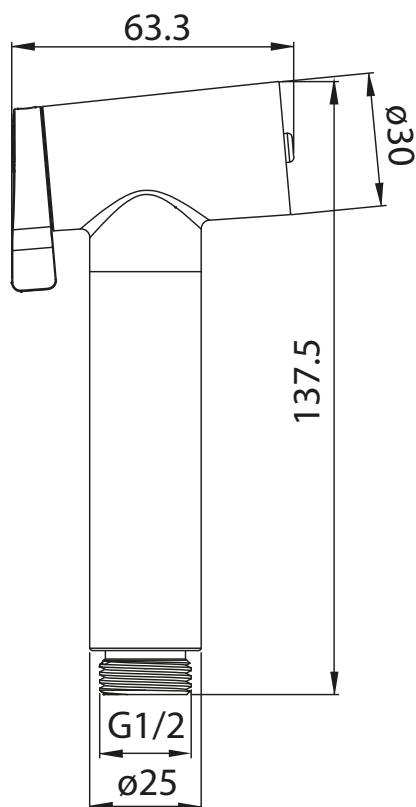

ART. KITSH05IP

KIT TONDO CROMATO CON DOCCETTA A 3 FUNZIONI
IDROSCOPINO-SHUT-OFF-STOP

*Misure in mm

DOCCETTA