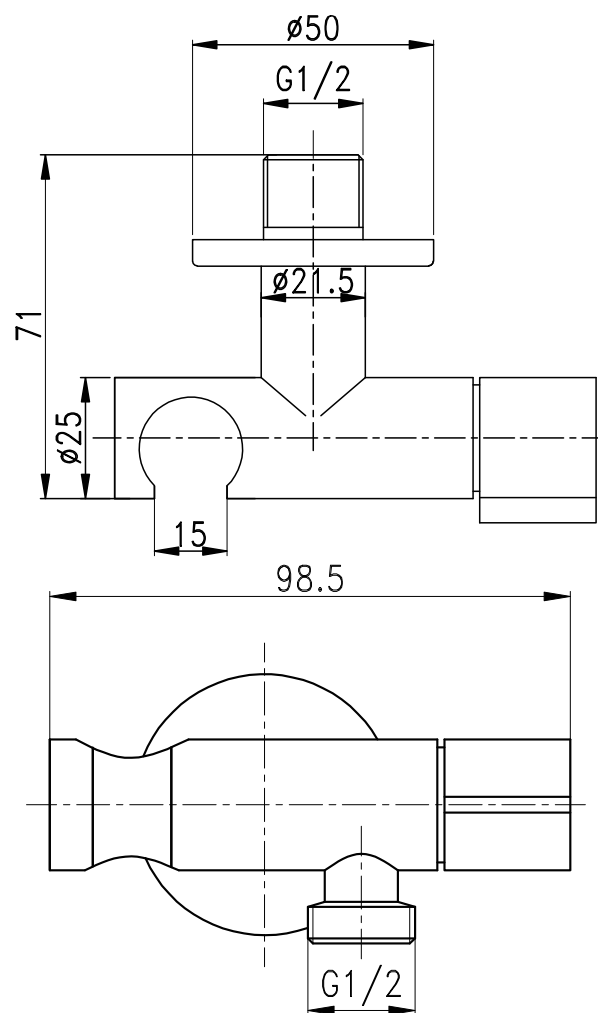

## ART. KITSH05IP

KIT TONDO CROMATO CON DOCCETTA A 3 FUNZIONI  
IDROSCOPINO-SHUT-OFF-STOP

*\*Misure in mm*

### CARATTERISTICHE TECNICHE

IL KIT COMPRENDE:

- Doccetta tonda in ottone cromato con selettore di variazione getto
- Presa acqua tonda salvaspazio con supporto e chiusura in ottone cromato
- Tubo doccia silver tondo da 120 cm

### TUBO DOCCIA