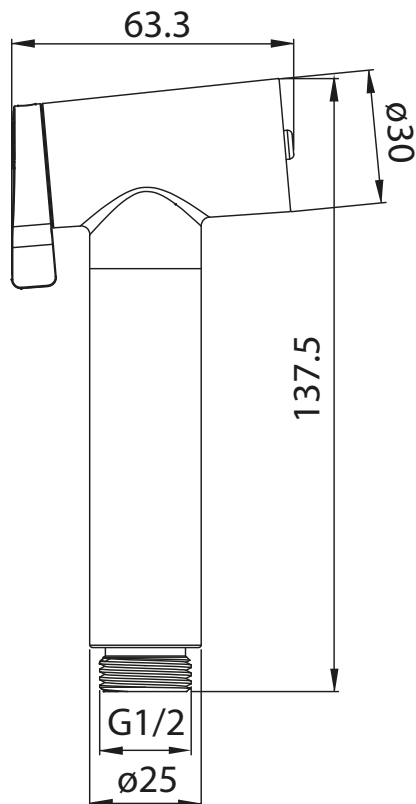

ART. KITSH10NRIP

KIT TONDO NERO OPACO CON DOCCETTA A 3 FUNZIONI
IDROSCOPINO / SHUT-OFF / STOP

*Misure in mm

DOCCETTA