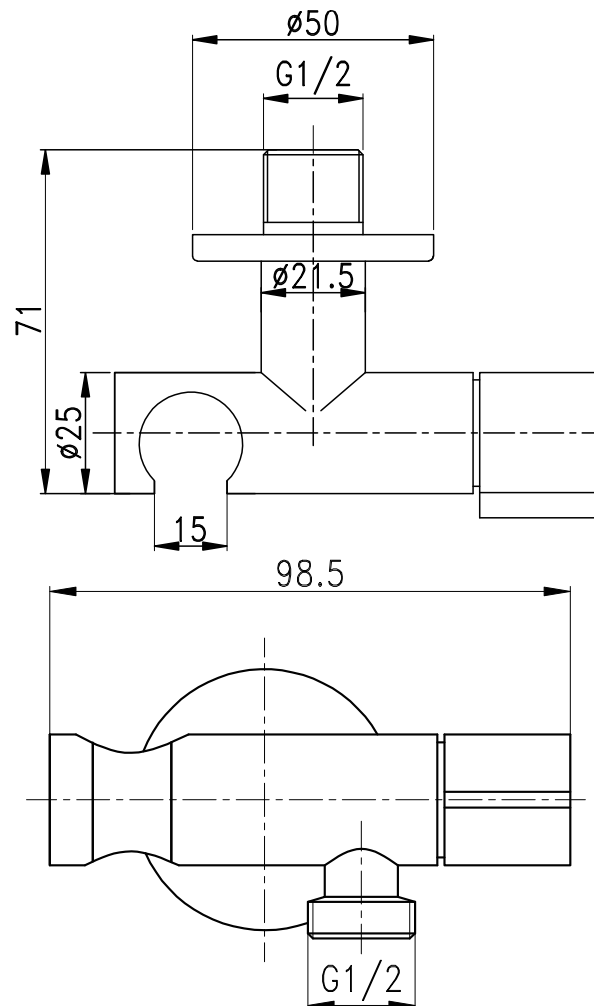

## ART. KITSH10NRIP

KIT TONDO NERO OPACO CON DOCCETTA A 3 FUNZIONI  
IDROSCOPINO / SHUT-OFF / STOP

\*Misure in mm

### CARATTERISTICHE TECNICHE

IL KIT COMPRENDE:

- Doccetta tonda in nero opaco con selettore di variazione getto
- Presa acqua tonda salvaspazio con supporto e chiusura in ottone nero opaco
- Tubo doccia nero opaco da 120 cm

### TUBO DOCCIA