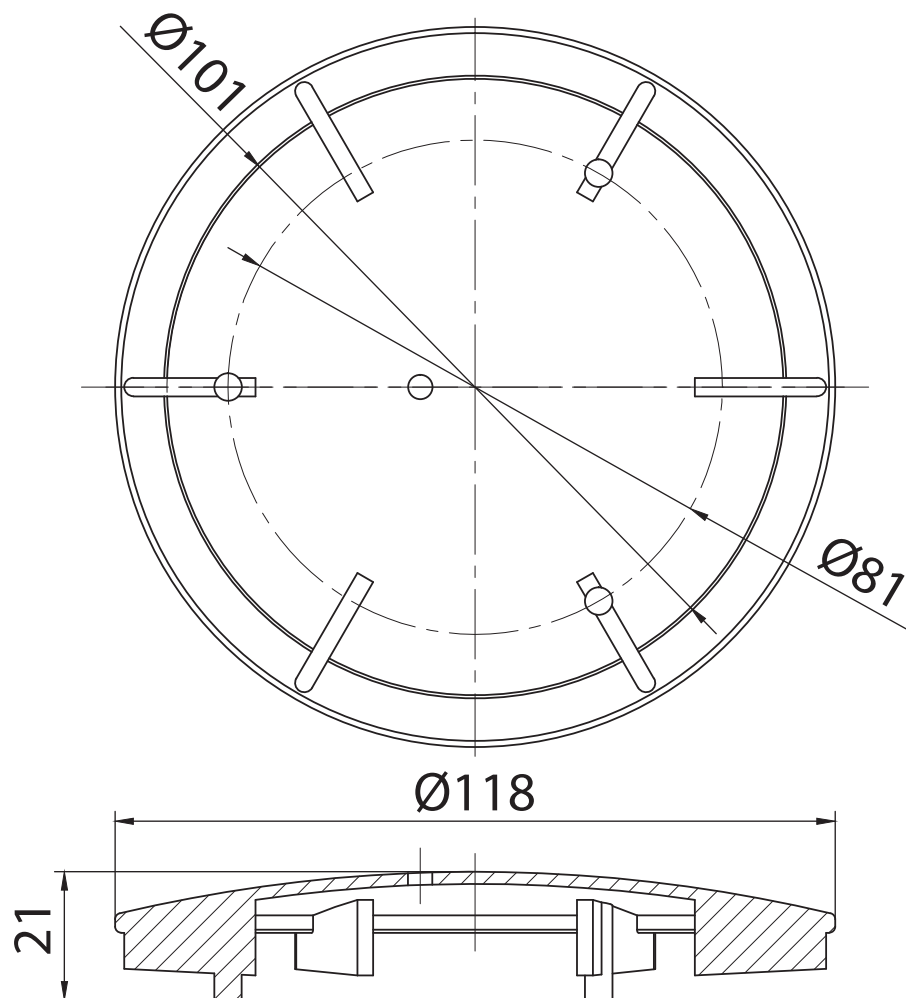

ART. CPLRSGIP

COPERCHIO IN OTTONE PER PILETTA DOCCIA LOW ROUND

\* Misure in mm

#### CARATTERISTICHE

1 Materiale: ottone

2 Finitura: soft gold