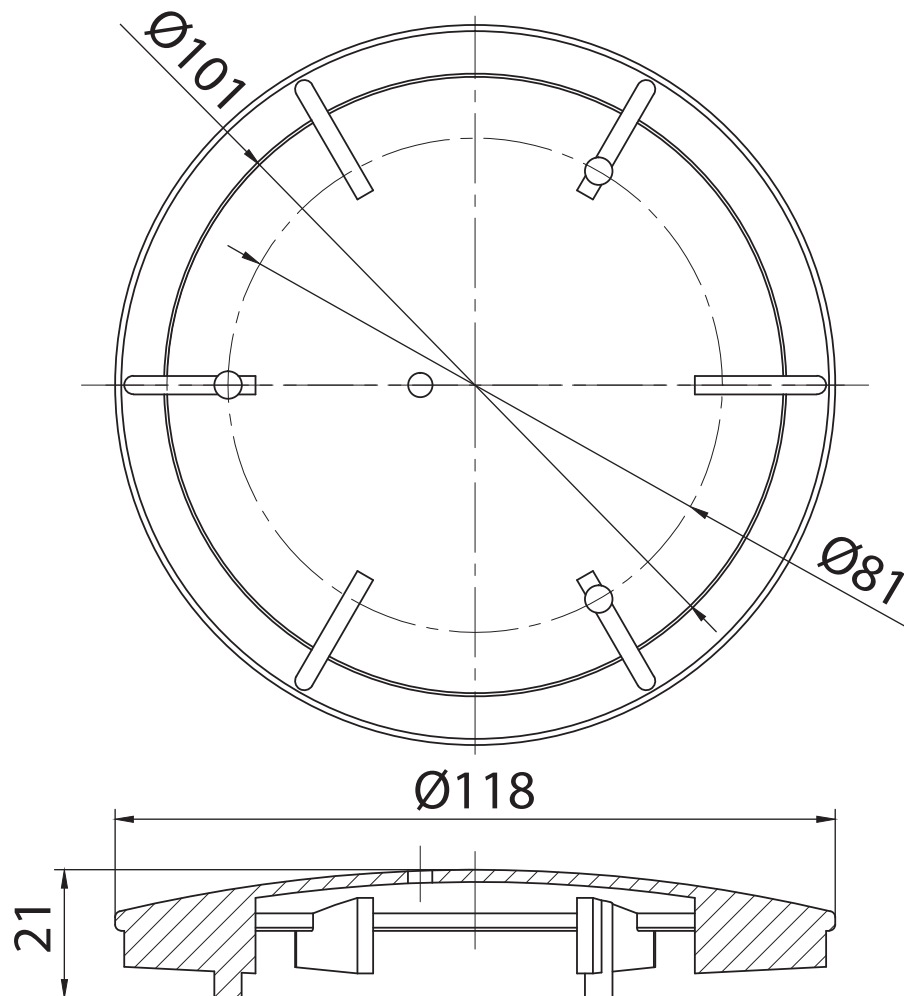

ART. CPLRACIP

COPERCHIO IN OTTONE PER PILETTA DOCCIA LOW ROUND

* Misure in mm

CARATTERISTICHE

1 Materiale: ottone

2 Finitura: acciaio spazzolato