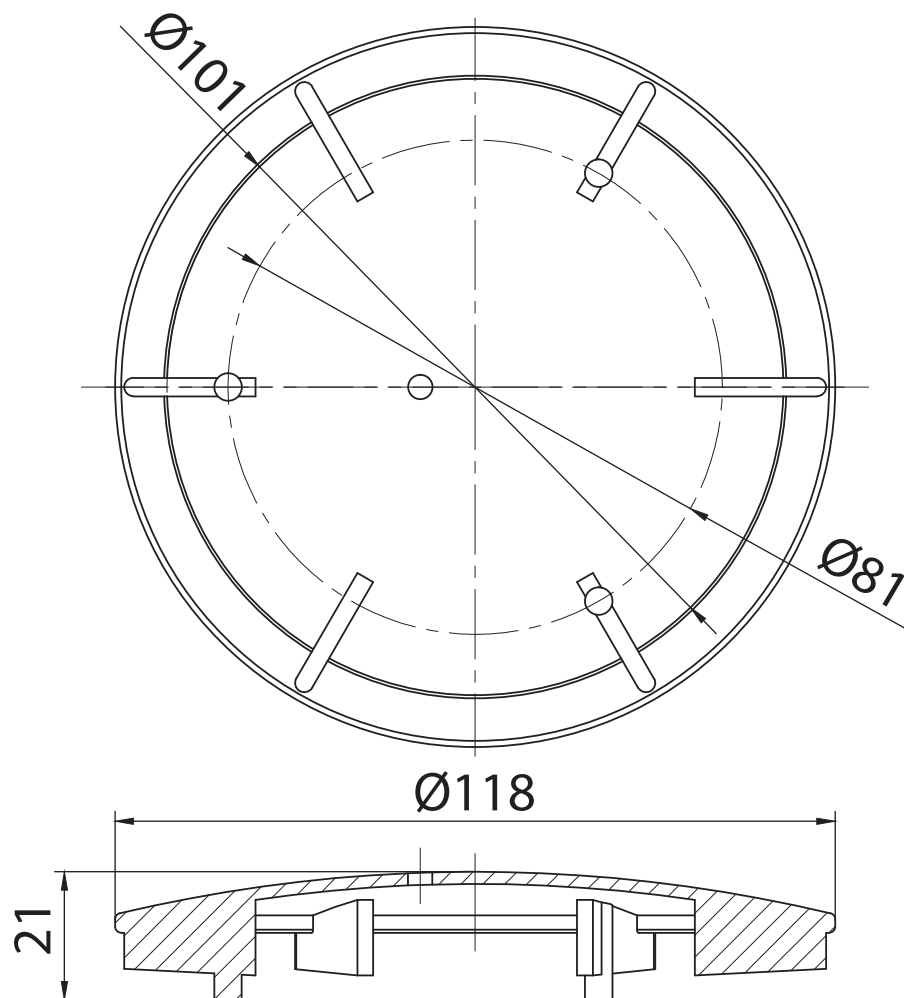

ART. CPLRBRIP

COPERCHIO IN OTTONE PER PILETTA DOCCIA LOW ROUND

\* Misure in mm

#### CARATTERISTICHE

1 Materiale: ottone

2 Finitura: bronzo