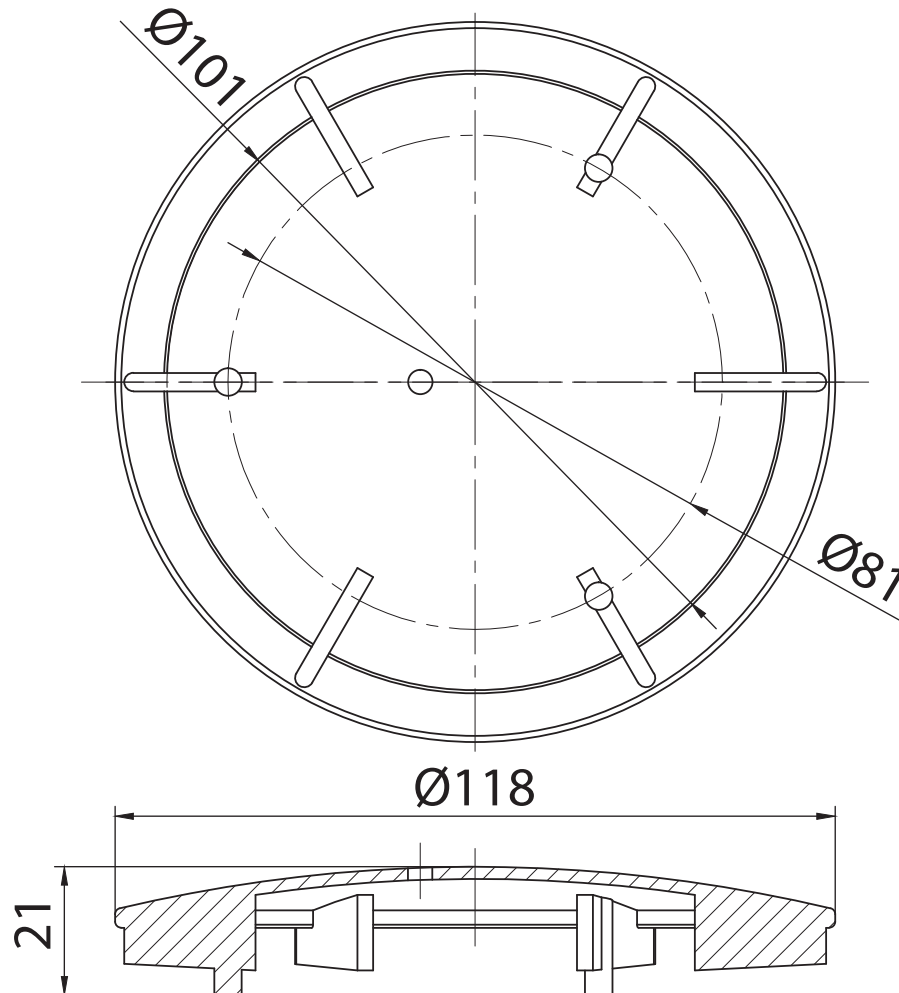

ART. CPLRNRIP

COPERCHIO IN OTTONE PER PILETTA DOCCIA LOW ROUND

* Misure in mm

CARATTERISTICHE

1 Materiale: ottone

2 Finitura: nera opaca