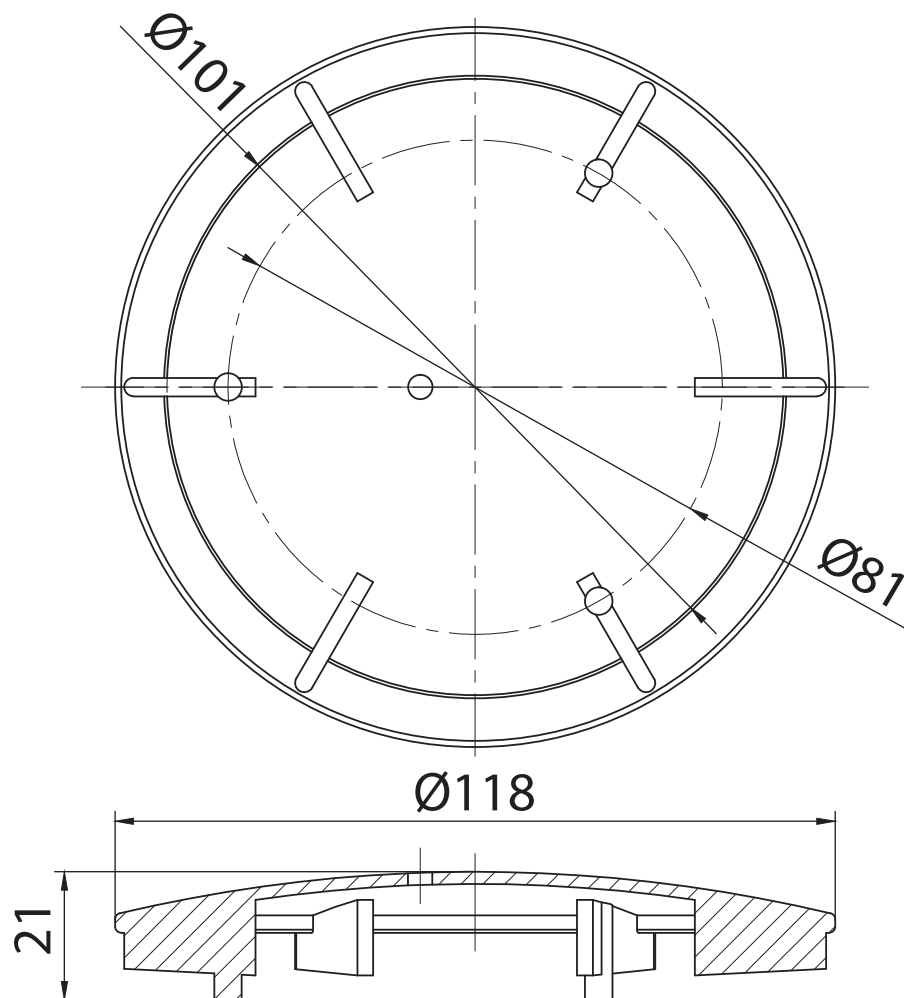

ART. CPLRBCIP

COPERCHIO IN OTTONE PER PILETTA DOCCIA LOW ROUND

* Misure in mm

CARATTERISTICHE

1 Materiale: ottone

2 Finitura: bianco opaco