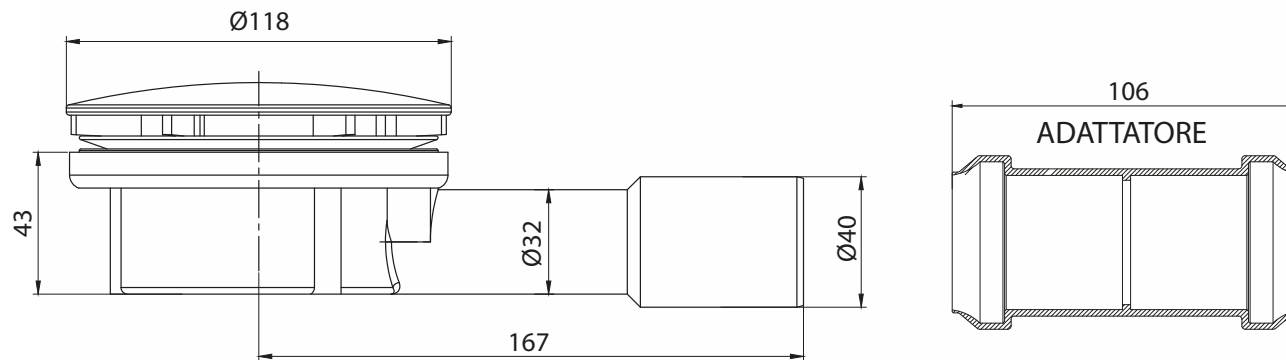

ART. PDOTT90IP

PILETTA DOCCIA LOW ROUND IN OTTONE

\* Misure in mm

## CARATTERISTICHE

- Coperchio in ottone cromato
- Griglia estraibile in ottone
- Cestello estraibile in ottone
- (N°3) Viti in acciaio inox per fissaggio flangia
- Flangia in ottone
- Guarnizione per flangia
- Guarnizione corpo piletta
- Corpo piletta in ottone
- Adattatore in polipropilene  $\text{Ø}40$  mm