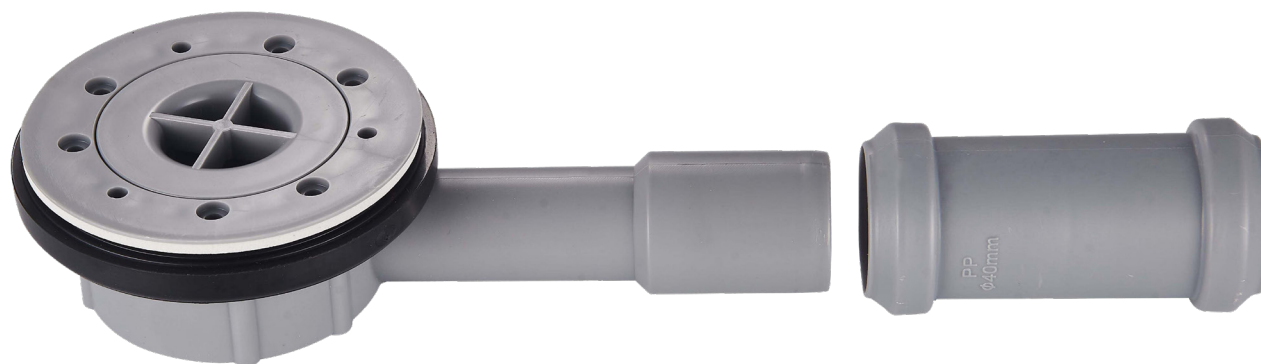

ART. PDABS90SCIP

PILETTA DOCCIA LOW ROUND PER PIATTI DOCCIA  
CON FORO Ø90 mm SENZA COPERCHIO

\* Misure in mm

### CARATTERISTICHE

- 1 Griglia estraibile in ABS
- 2 Cestello estraibile in ABS
- 3 (N°6) Viti in acciaio inox per fissaggio flangia
- 4 Flangia in ABS
- 5 Guarnizione per flangia
- 6 Guarnizione corpo piletta
- 7 Corpo piletta in ABS
- 8 Adattatore in polipropilene Ø40 mm