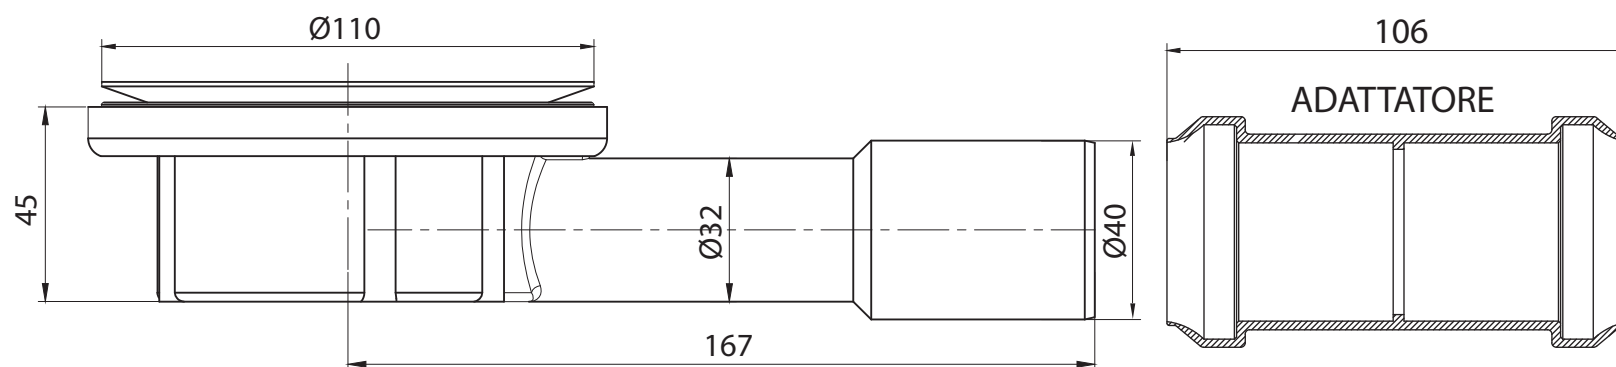

ART. PDABS90SCIP

PILETTA DOCCIA LOW ROUND PER PIATTI DOCCIA  
CON FORO Ø90 mm SENZA COPERCHIO

\* Misure in mm

### CARATTERISTICHE

- 1 Griglia estraibile in ABS
- 2 Cestello estraibile in ABS
- 3 (N°6) Viti in acciaio inox per fissaggio flangia
- 4 Flangia in ABS
- 5 Guarnizione per flangia
- 6 Guarnizione corpo piletta
- 7 Corpo piletta in ABS
- 8 Adattatore in polipropilene Ø40 mm