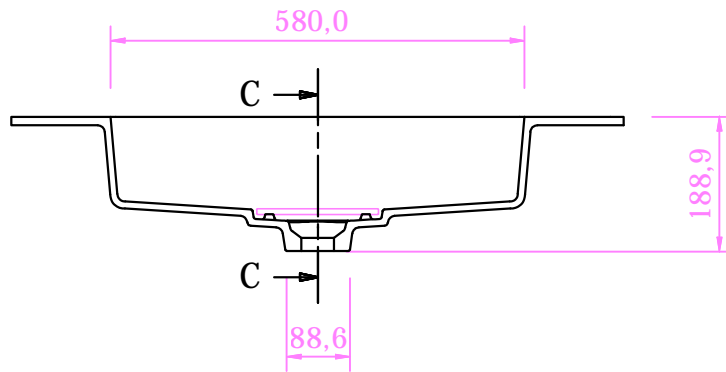

D-D (1:10)

C-C (1:10)

Size: 810 x 465 mm	
Cod. Bayker	Descrizione Prodotto
78862	UNITOP HIDE P46 81x46,5 BIANCO OPACO
78863	UNITOP HIDE P46 81x46,5 BIANCO LUCIDO