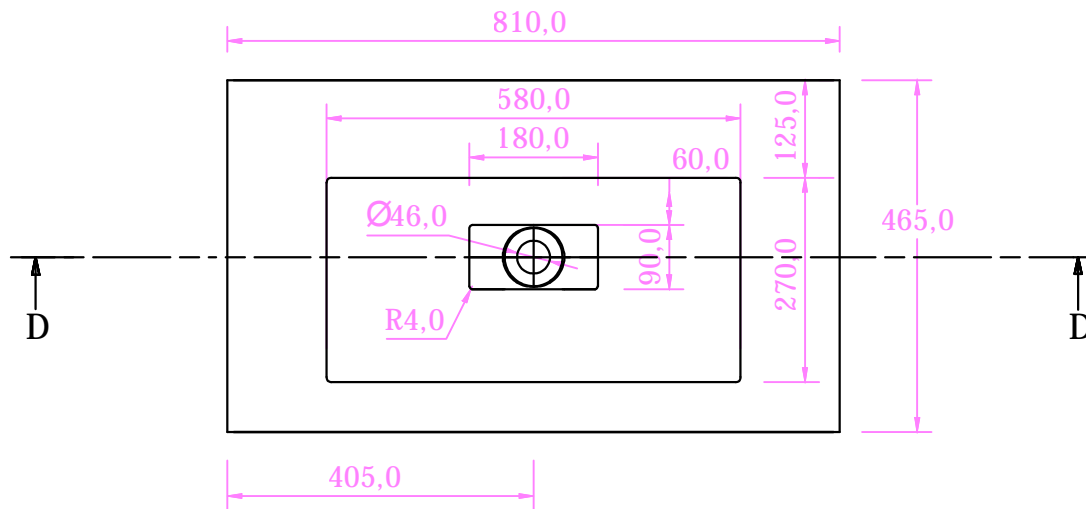

D-D (1:10)

C-C (1:10)

Size: 810 x 465 mm	
Cod. Bayker	Descrizione Prodotto
78862	UNITOP HIDE P46 81x46,5 BIANCO OPACO
78863	UNITOP HIDE P46 81x46,5 BIANCO LUCIDO