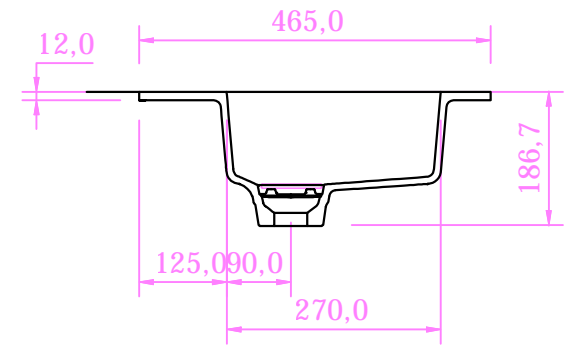

D-D (1:10)

C-C (1:10)

Size: 810 x 465 mm	
Cod. Bayker	Descrizione Prodotto
78862	UNITOP HIDE P46 81x46,5 BIANCO OPACO
78863	UNITOP HIDE P46 81x46,5 BIANCO LUCIDO