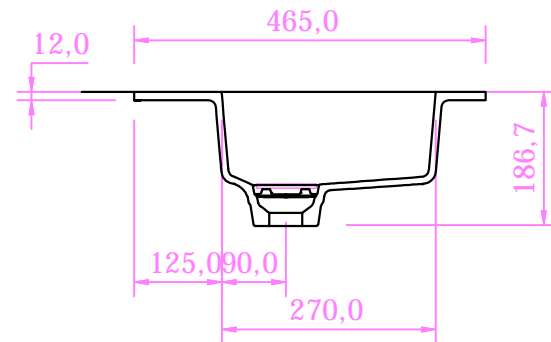

D-D (1:10)

C-C (1:10)

| Size: 1010 x 465 mm | |
|---------------------|--|
| Cod. Bayker | Descrizione Prodotto |
| 78856 | UNITOP HIDE P46 101x46,5 BIANCO OPACO |
| 78857 | UNITOP HIDE P46 101x46,5 BIANCO LUCIDO |