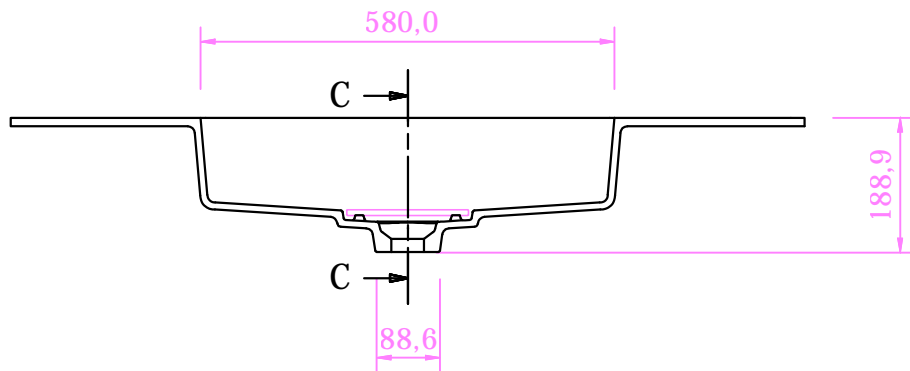

D-D (1:10)

C-C (1:10)

| Size: 1010 x 465 mm | |
|---------------------|--|
| Cod. Bayker | Descrizione Prodotto |
| 78856 | UNITOP HIDE P46 101x46,5 BIANCO OPACO |
| 78857 | UNITOP HIDE P46 101x46,5 BIANCO LUCIDO |