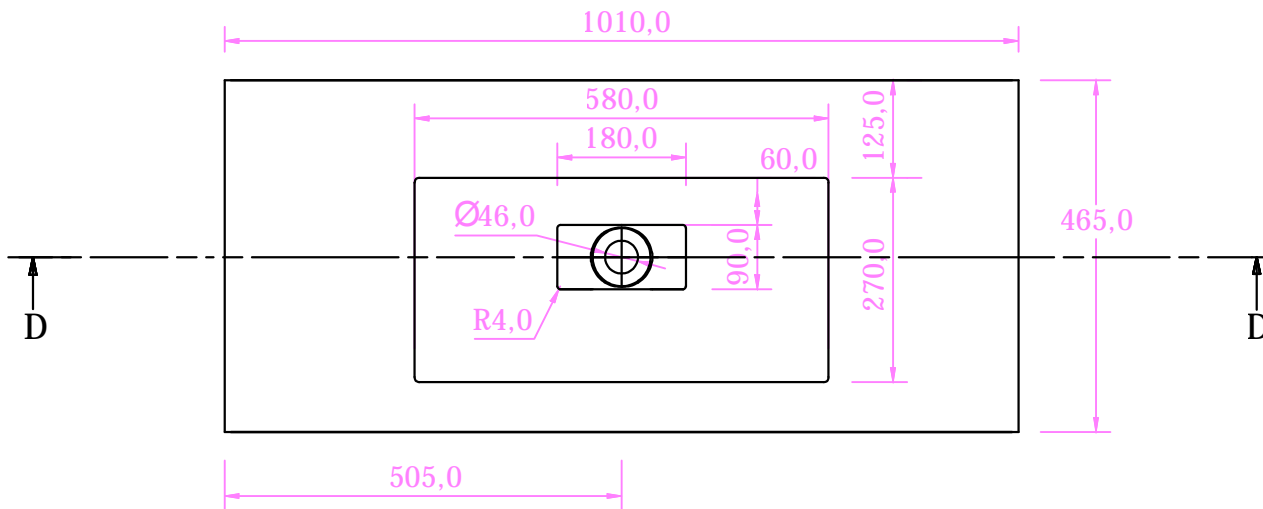

D-D (1:10)

C-C (1:10)

| Size: 1010 x 465 mm | |
|---------------------|--|
| Cod. Bayker | Descrizione Prodotto |
| 78856 | UNITOP HIDE P46 101x46,5 BIANCO OPACO |
| 78857 | UNITOP HIDE P46 101x46,5 BIANCO LUCIDO |