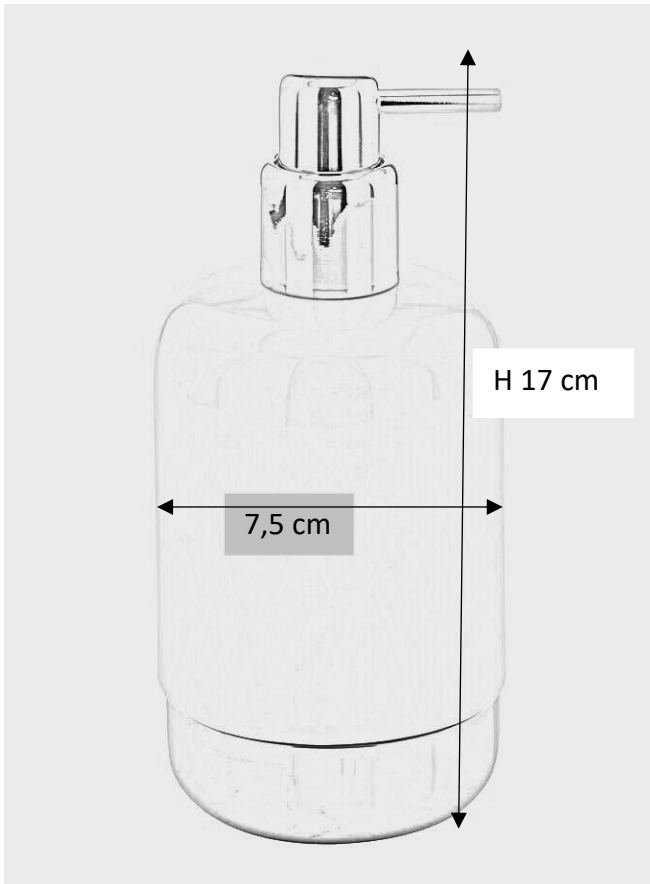

OSLO

DISPENSER IN PORCELLANA

78841

Misure - Sizes 7,5 X17 h cm

23 Rame

Dispenser in porcellana bianca
e fondo rame lucido.
MADE IN CINA

OSLO

Pulizia e manutenzione: