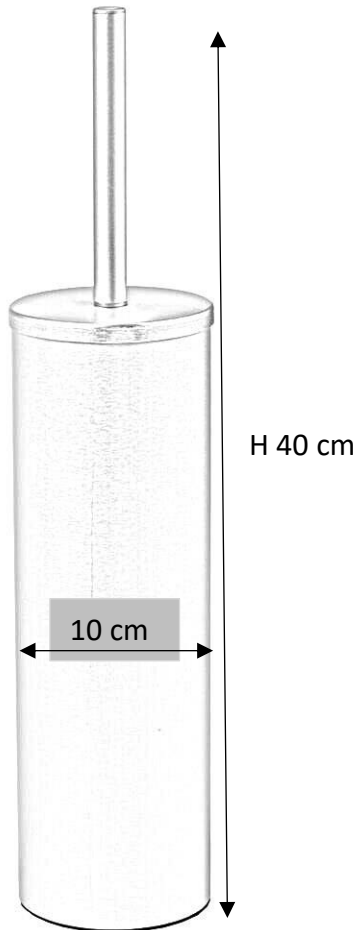

**ATENE**

PORTA SCOPINO IN METALLO ARGENTO SATINATO

**78834**

Misure - Sizes 10X40 h cm

29 Argento

Porta scopino in metallo argento satinato  
Con manico e coperchio coordinata.  
**MADE IN CINA**

**ATENE**