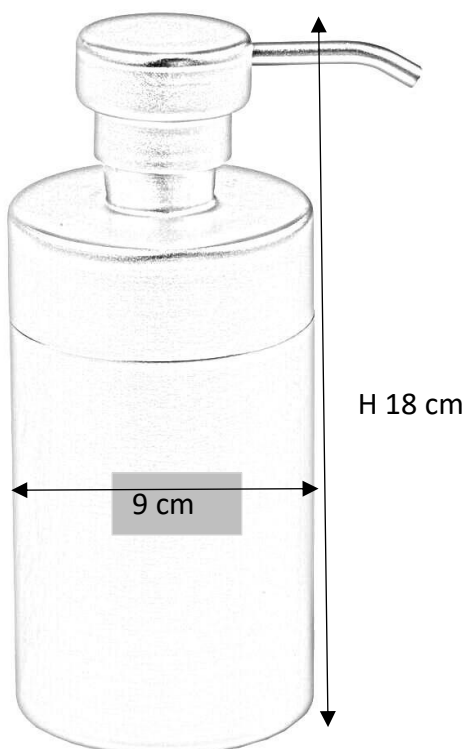

ATENE

DISPENSER IN METALLO ARGENTO SATINATO
78833

Misure - Sizes 9X18 h cm
29 Argento

Dispenser in metallo argento satinato
Con pompetta coordinata.
MADE IN CINA

ATENE

Pulizia e manutenzione:

Per la pulizia quotidiana utilizzare un panno umido con un detergente neutro o delicato. Non usare macchine a spruzzo di vapore. Non usare detersivi acidi ed alcalini.