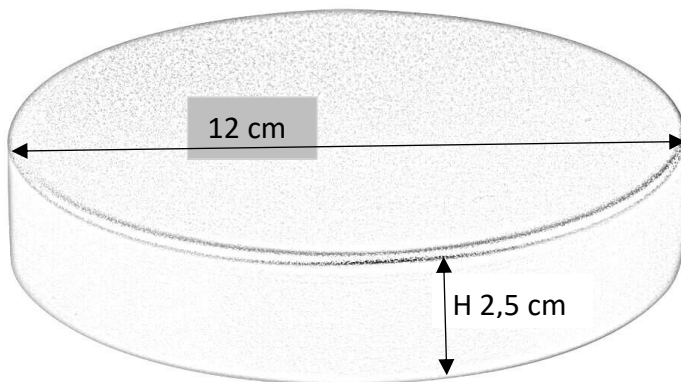

**ATENE**

PORTA SAPONE IN METALLO ARGENTO SATINATO

**78832**

Misure - Sizes 9X11 h cm

29 Argento

Porta sapone in metallo argento satinato

MADE IN CINA

**ATENE**