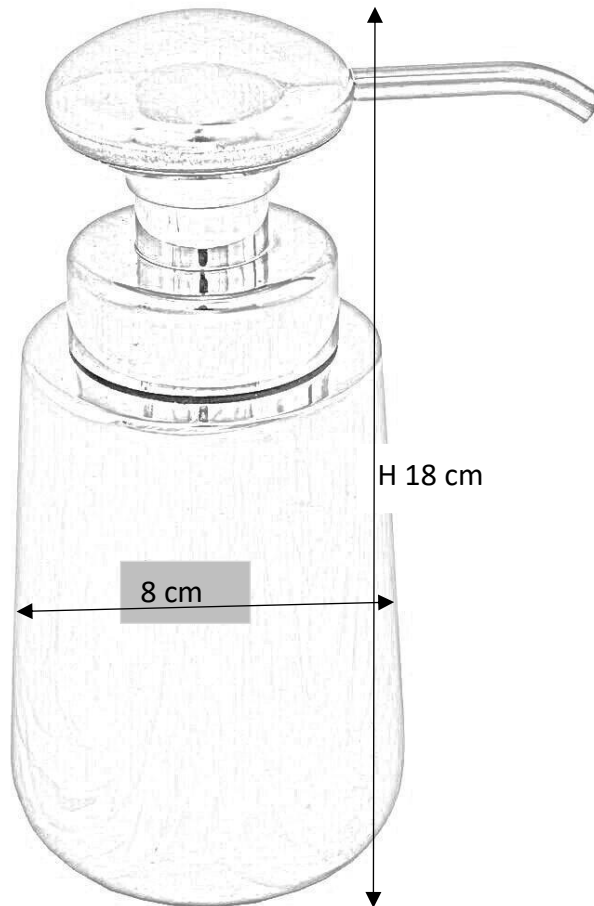

## COPENAGHEN

DISPENSER IN METALLO COLOR RAME

78829

Misure – Sizes 9X18h cm

23 Rame

Dispenser in metallo color rame.  
Con pompetta in coordinato.  
**MADE IN CINA**