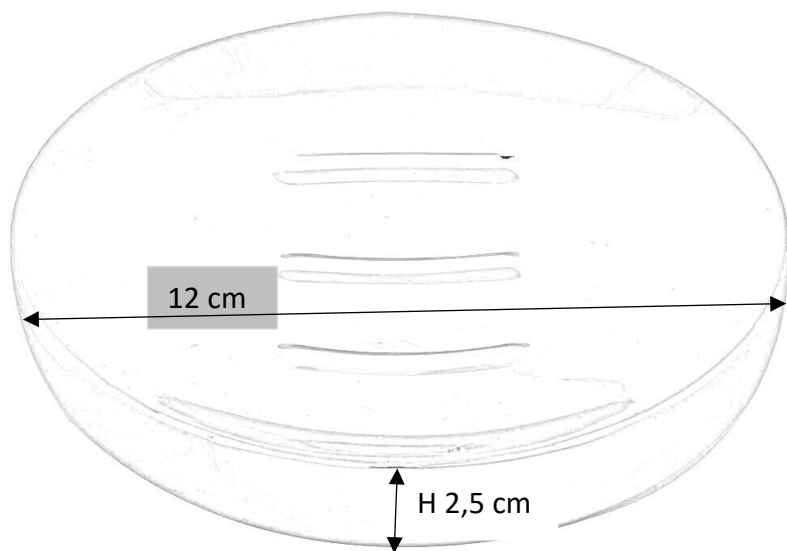

## COPENAGHEN

PORTA SAPONE IN METALLO COLOR RAME

78828

Misure – Sizes 12X2,5 h cm

23 Rame

Porta Sapone in metallo color rame.  
MADE IN CINA