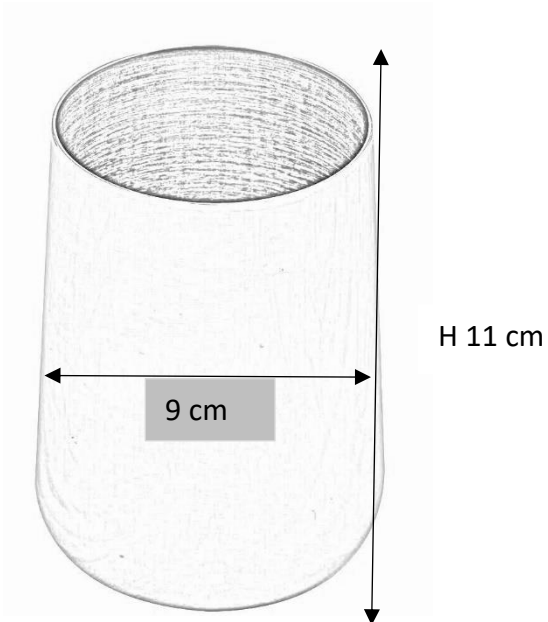

COPENAGHEN

BICCHIERE IN METALLO COLOR RAME

78827

Misure – Sizes 9X11 h cm

23 Rame

Bicchieri in metallo color rame.
MADE IN CINA

COPENAGHEN

Pulizia e manutenzione: