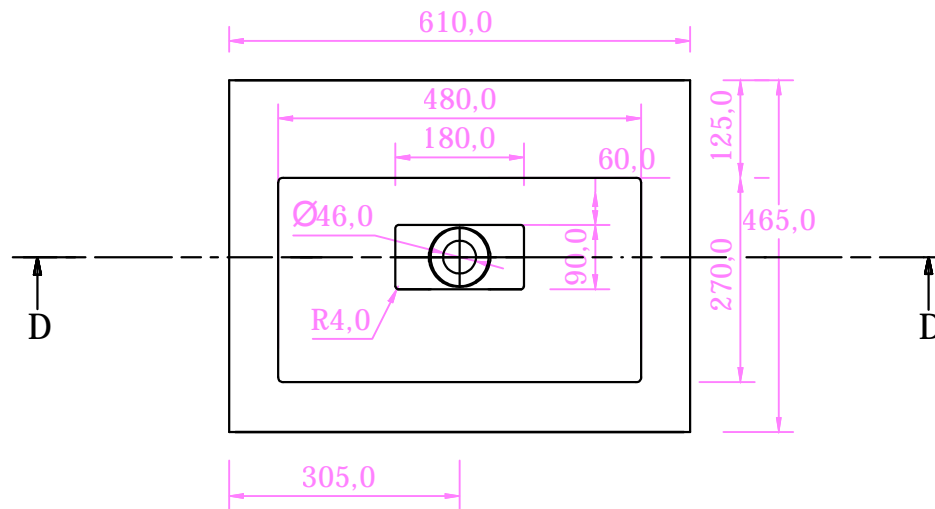

D-D (1:10)

C-C (1:10)

Size: 610 x 465 mm	
Cod. Bayker	Descrizione Prodotto
78780	UNITOP HIDE P46 61x46,5 BIANCO OPACO
78781	UNITOP HIDE P46 61x46,5 BIANCO LUCIDO