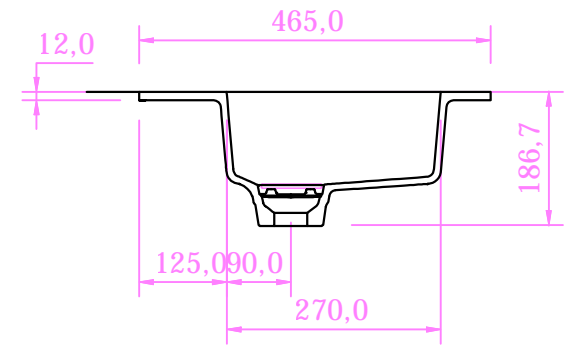

D-D (1:10)

C-C (1:10)

Size: 610 x 465 mm	
Cod. Bayker	Descrizione Prodotto
78780	UNITOP HIDE P46 61x46,5 BIANCO OPACO
78781	UNITOP HIDE P46 61x46,5 BIANCO LUCIDO