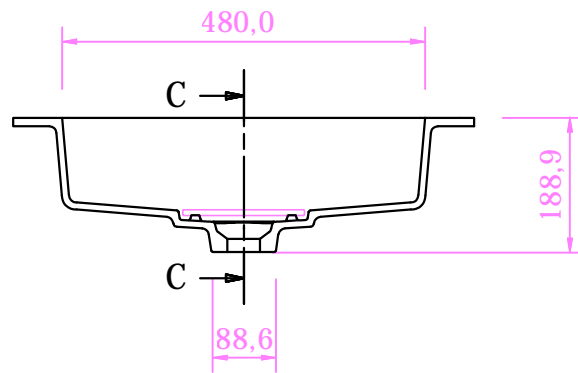

D-D (1:10)

C-C (1:10)

Size: 610 x 465 mm	
Cod. Bayker	Descrizione Prodotto
78780	UNITOP HIDE P46 61x46,5 BIANCO OPACO
78781	UNITOP HIDE P46 61x46,5 BIANCO LUCIDO