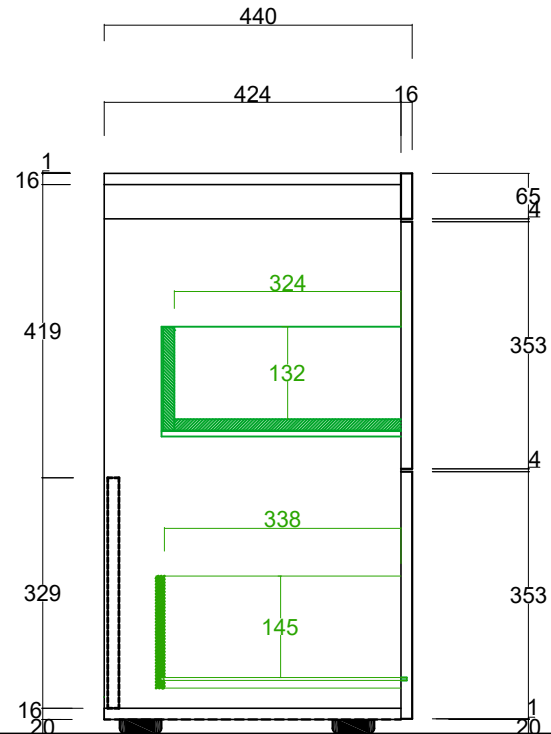

VANO CASSETTI

VANO A GIORNO

Modello	BAGNI LINK IPERCERAMICA	Data validità
Descrizione	LAVELLO A TERRA L=110	Operatore