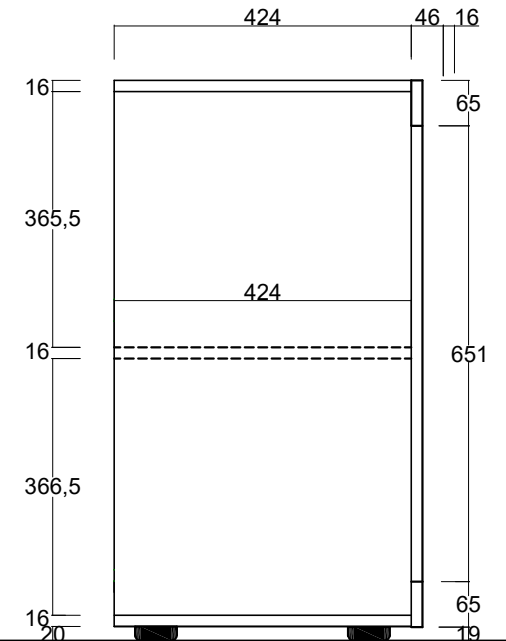

VANO CASSETTI

VANO A GIORNO

Modello	BAGNI LINK IPERCERAMICA	Data validità
Descrizione	LAVELLO A TERRA L=110	Operatore