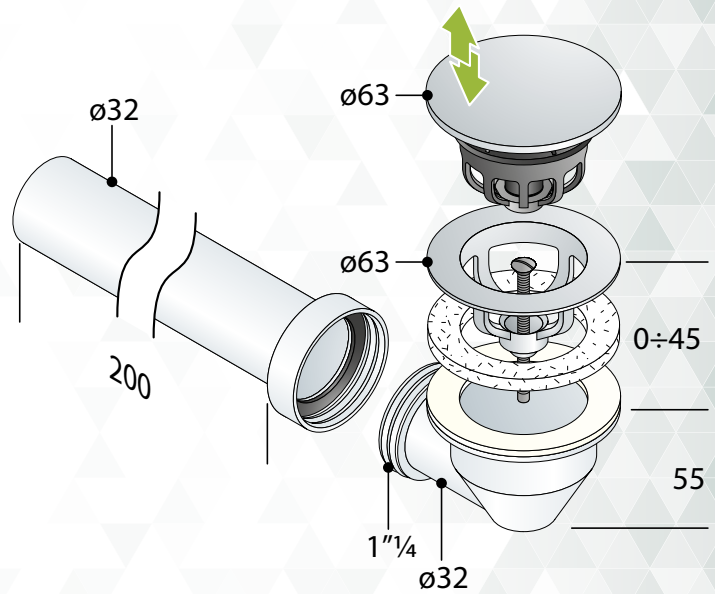

Piletta a vite clic-clac in ottone cromato per lavabo e bidet:

- per sifoni salva-spazio
- tappo  $\varnothing 63$
- piletta H. 40
- controdado H. 55 ABS uscita laterale  $1\frac{1}{4}$
- prolunga L. 200  $\times$   $\varnothing 32$  PP
- viti L. 35 e 60

ref. OMP TEA  
7532.3165 TP

Specifiche

Portata d'acqua  
**31 l/min**

Materiale  
**ottone cromato + ABS + PP**

Misure  
 **$\varnothing 63 \times \varnothing 32$**

Peso  
**300 g/pezzo**

Codice a barre  
**8019952201887**