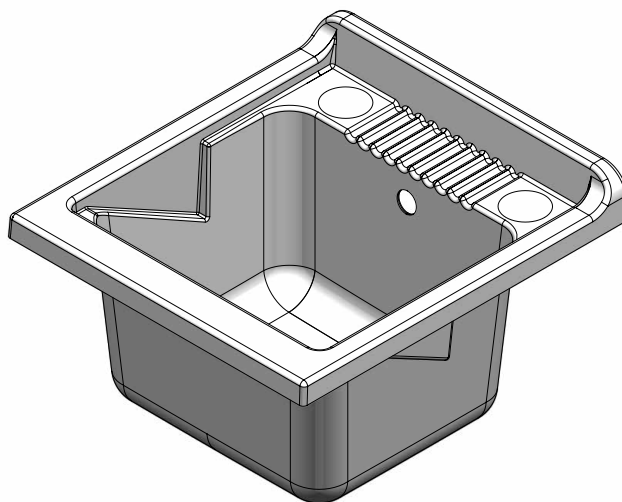

77088

Mobile in PVC resistente all'acqua
 Sportello pieno con chiusura a battente
 Maniglia cromata
 Vasca in polipropilene resistente agli acidi
 Asse di lavaggio in polipropilene resistente agli acidi
 Sifone autopulente completo di piletta e troppopieno
 Piedini cromati 120 mm, regolabili in altezza 15 mm
 Vasca forabile per installazione rubinetto (rubinetto non incluso)
 Scarico sifone a 35÷45 cm da terra
 Adatto per esterni o luoghi umidi

Articoli / Articles

Art. **9046DDX**

Lavatoio per composizione
 lavanderia in PVC

Washtub for
 PVC laundry composition

Washtub made of waterproof PVC
 Chromed handle
 Basin made of acid resistant polypropylene
 Washing board made of acid resistant polypropylene
 Trap: self-cleaning, equipped with mounted drain and overflow
 Chromed feet 120 mm, adjustable height 15 mm
 Basin perforable to install the faucet (faucet not included)
 Siphon outlet 35÷45 cm from the floor
 Suitable for outdoor uses or damp spaces

Dimensioni / Dimensions (mm)

ART. 2030

Vasca in polipropilene 45x50
polypropylene basin 45x50

Dimensioni (mm)
Dimensions (mm)