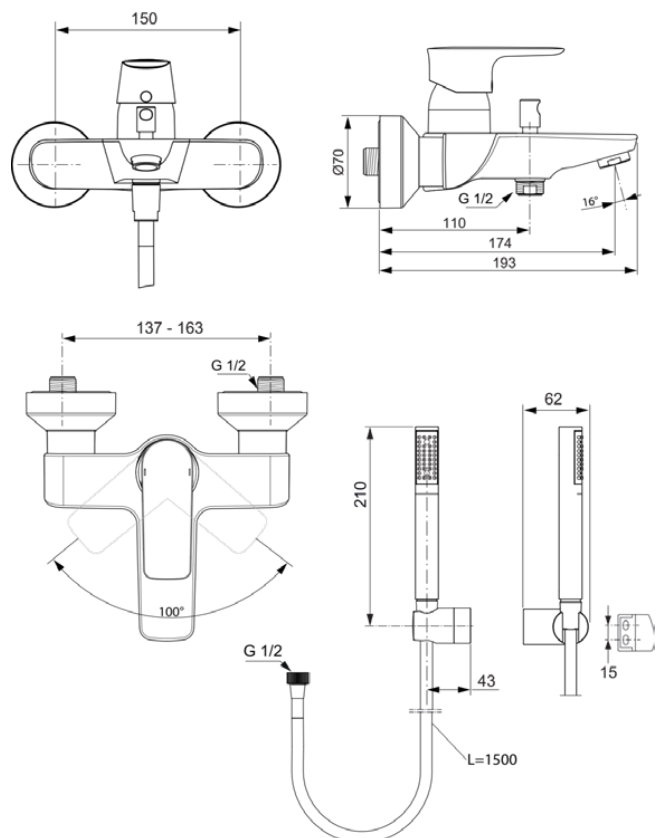

CONNECT AIR

A7056A5

CONNECT AIR | Pacchetto miscelatore vasca/doccia 220x193x121 mm con finiture magnetic grey | Tecnologia Click, EPD, FirmaFlow, Tecnologia PVD

Immagine & disegno

Informazioni generali

Sotto categoria di prodotto	Pacchetto miscelatore vasca/doccia
Brand	Ideal Standard
Nome Collezione	CONNECT AIR
Codice colore	A5
Descrizione colore	Magnetic Grey
Finitura della superficie	Satinato
Altezza (mm)	121
Larghezza (mm)	220
Lunghezza /Sporgenza (mm)	193
Codice EAN	4015413348454
Con EPD	Sì
Peso netto (Kg)	2.43

Nome del certificato ACS	22 ACC LY 378_706
--------------------------	-------------------

Specifiche di prodotto

Cartuccia FirmaFlow	Sì
Tecnologia Click	Sì
Tipo di controllo della temperatura	Funzionamento manuale
Coperchio superficie	coated
Tecnologia PVD	Sì
Tecnologia IdealPlus	No
Tecnologia valvola	FirmaFlow
	Cartuccia monocomando
Attivazione dell'acqua	Sollevato
Fissaggio della cartuccia	Anello filettato
Dimensione nominale valvola	38