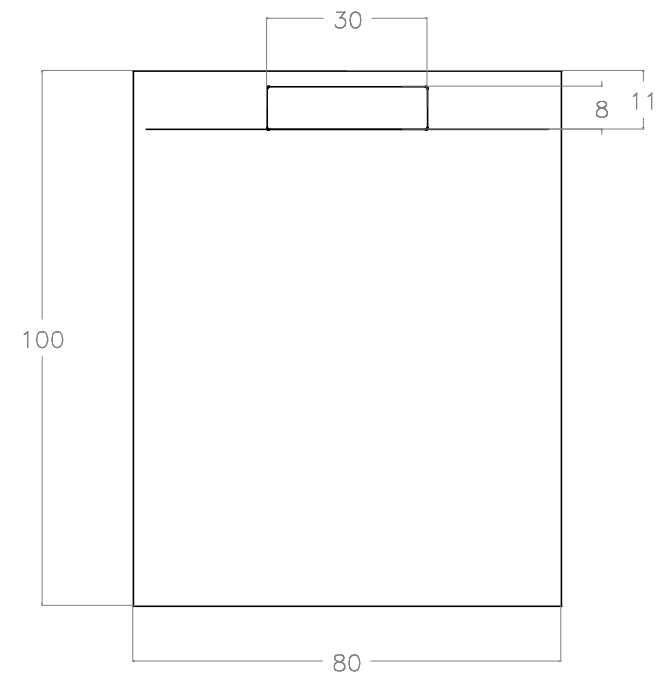

# MATIC

Piatto doccia in Marmoresina

Misura 100x80 cm - Spess. 2,8 cm - Colore Bianco

Rif. 74527

Misure in cm

Made in Italy