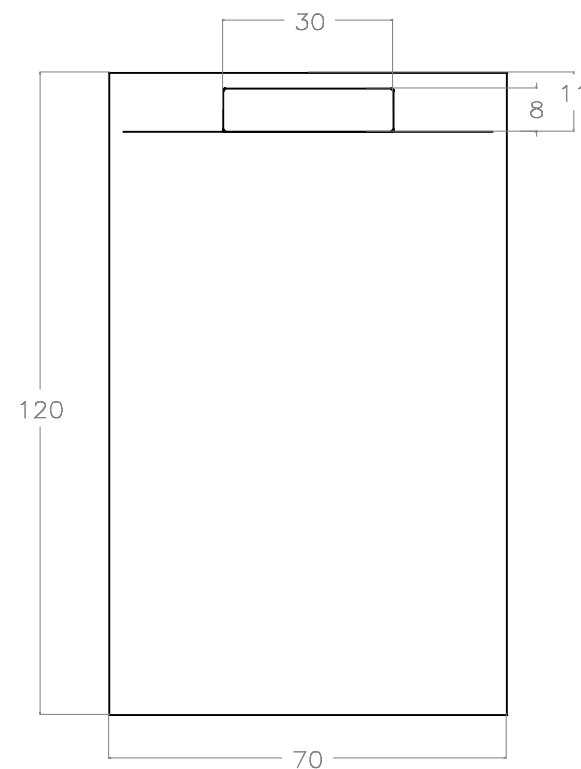

MATIC

Piatto doccia in Marmoresina

Misura 120x70 cm - Spess. 2,8 cm - Colore Bianco

Rif. 74521

Misure in cm

Made in Italy

Tolleranza misure: -0,5 cm /+1 cm