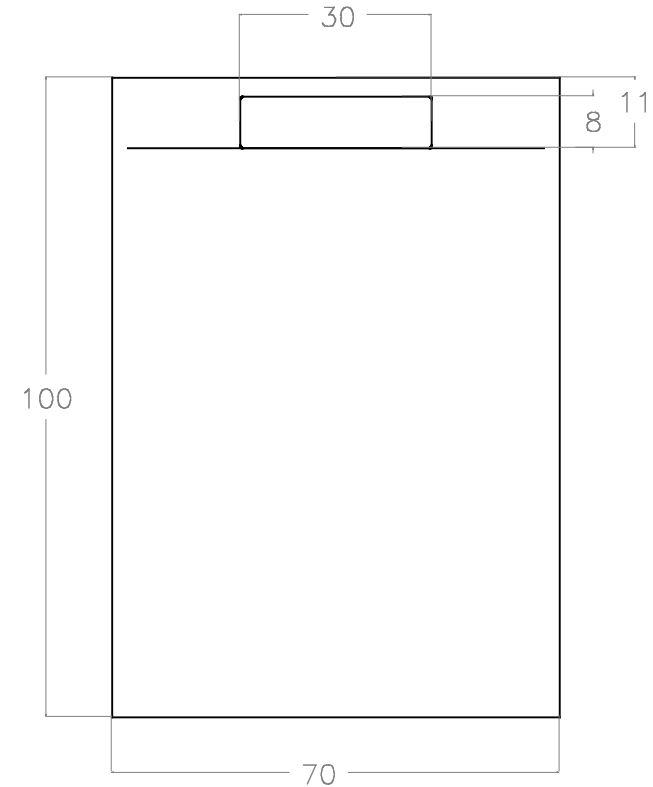

MATIC

Piatto doccia in Marmoresina

Misura 100x70 cm - Spess. 2,8 cm - Colore Bianco

Rif. 74520

Misure in cm

Made in Italy