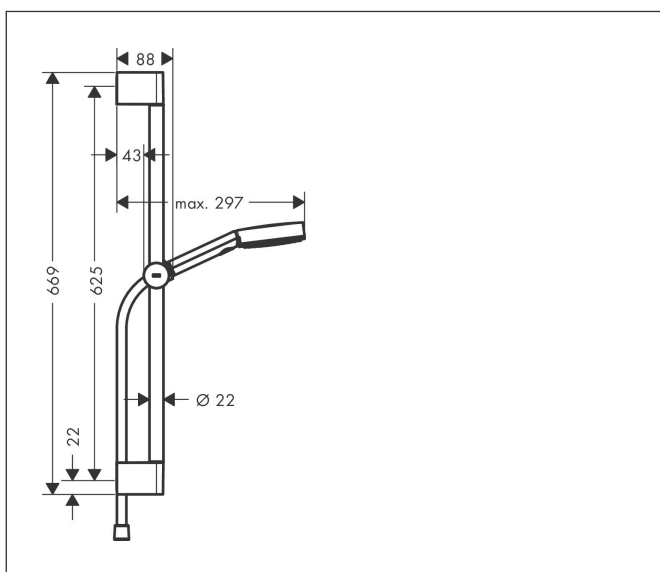

Brand	hansgrohe
Descrizione articolo	Pulsify Select S Set doccia 105 3jet Relax EcoSmart con asta doccia 65 cm
N° articolo	24161000
Superficie	Cromo
Posizione	1

Immagine prodotto

Caratteristiche

- composto da: doccetta, binario, asta doccia, flessibile doccia
- dimensione soffione: 105 mm
- tipo di getto: PowderRain, IntenseRain, Getto massaggiante
- comoda scelta del getto con il pulsante Select
- portata massima a 3 bar: 8,2 l/min
- flessibile doccia con dado conico su entrambi i lati
- dado conico lato doccia con cuscinetto per evitare la torsione del flessibile
- montaggio a parete: vite
- supporti a muro in plastica
- cursore regolabile in altezza con cursore di blocco con pulsante
- cursore doccia in plastica/metallo
- lunghezza tubo: 669 mm
- diametro asta doccia: 22 mm
- tubo profilo: circolare
- distanza tra i fori 625 mm

Disegno tecnico

Tecnologia

Tipi di getto

Brand	hansgrohe
Descrizione articolo	Pulsify Select S Set doccia 105 3jet Relax EcoSmart con asta doccia 65 cm
N° articolo	24161000
Superficie	Cromo
Posizione	1

Diagramma di flusso

- 1 PowderRain
- 2 Massage
- 3 IntenseRain

Brand	hansgrohe
Descrizione articolo	Pulsify Select S Set doccia 105 3jet Relax EcoSmart con asta doccia 65 cm
N° articolo	24161000
Superficie	Cromo
Posizione	1

Disegni dei pezzi di ricambio

Brand	hansgrohe
Descrizione articolo	Pulsify Select S Set doccia 105 3jet Relax EcoSmart con asta doccia 65 cm
N° articolo	24161000
Superficie	Cromo
Posizione	1

Lista delle parti di ricambio