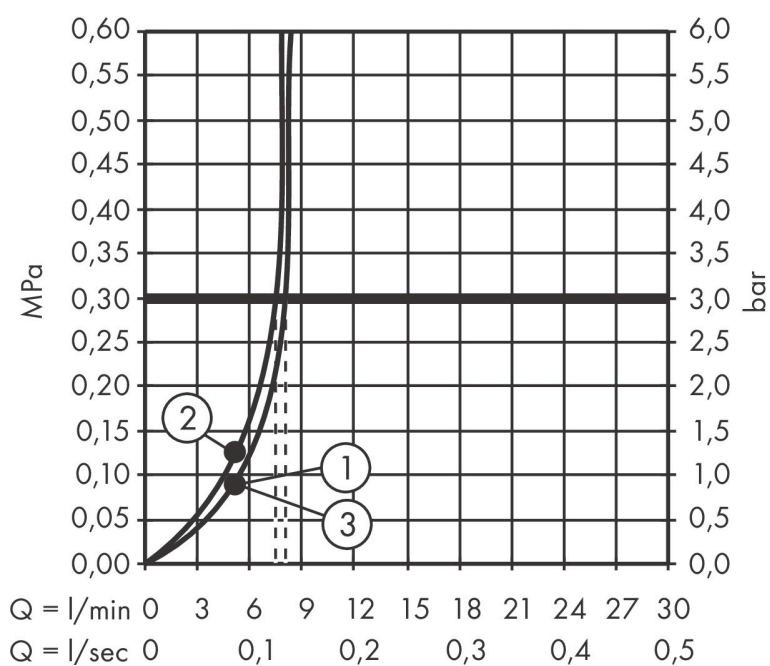

Brand	hansgrohe
Descrizione articolo	Pulsify Select S Set doccia 105 3jet Relax EcoSmart con asta doccia 65 cm
N° articolo	24161000
Superficie	Cromo
Posizione	1

Immagine prodotto

Caratteristiche

- composto da: doccetta, binario, asta doccia, flessibile doccia
- dimensione soffione: 105 mm
- tipo di getto: PowderRain, IntenseRain, Getto massaggiante
- comoda scelta del getto con il pulsante Select
- portata massima a 3 bar: 8,2 l/min
- flessibile doccia con dado conico su entrambi i lati
- dado conico lato doccia con cuscinetto per evitare la torsione del flessibile
- montaggio a parete: vite
- supporti a muro in plastica
- cursore regolabile in altezza con cursore di blocco con pulsante
- cursore doccia in plastica/metallo
- lunghezza tubo: 669 mm
- diametro asta doccia: 22 mm
- tubo profilo: circolare
- distanza tra i fori 625 mm

Disegno tecnico

Tecnologia

Tipi di getto

Brand	hansgrohe
Descrizione articolo	Pulsify Select S Set doccia 105 3jet Relax EcoSmart con asta doccia 65 cm
N° articolo	24161000
Superficie	Cromo
Posizione	1

Diagramma di flusso

- 1 PowderRain
- 2 Massage
- 3 IntenseRain

Brand	hansgrohe
Descrizione articolo	Pulsify Select S Set doccia 105 3jet Relax EcoSmart con asta doccia 65 cm
N° articolo	24161000
Superficie	Cromo
Posizione	1