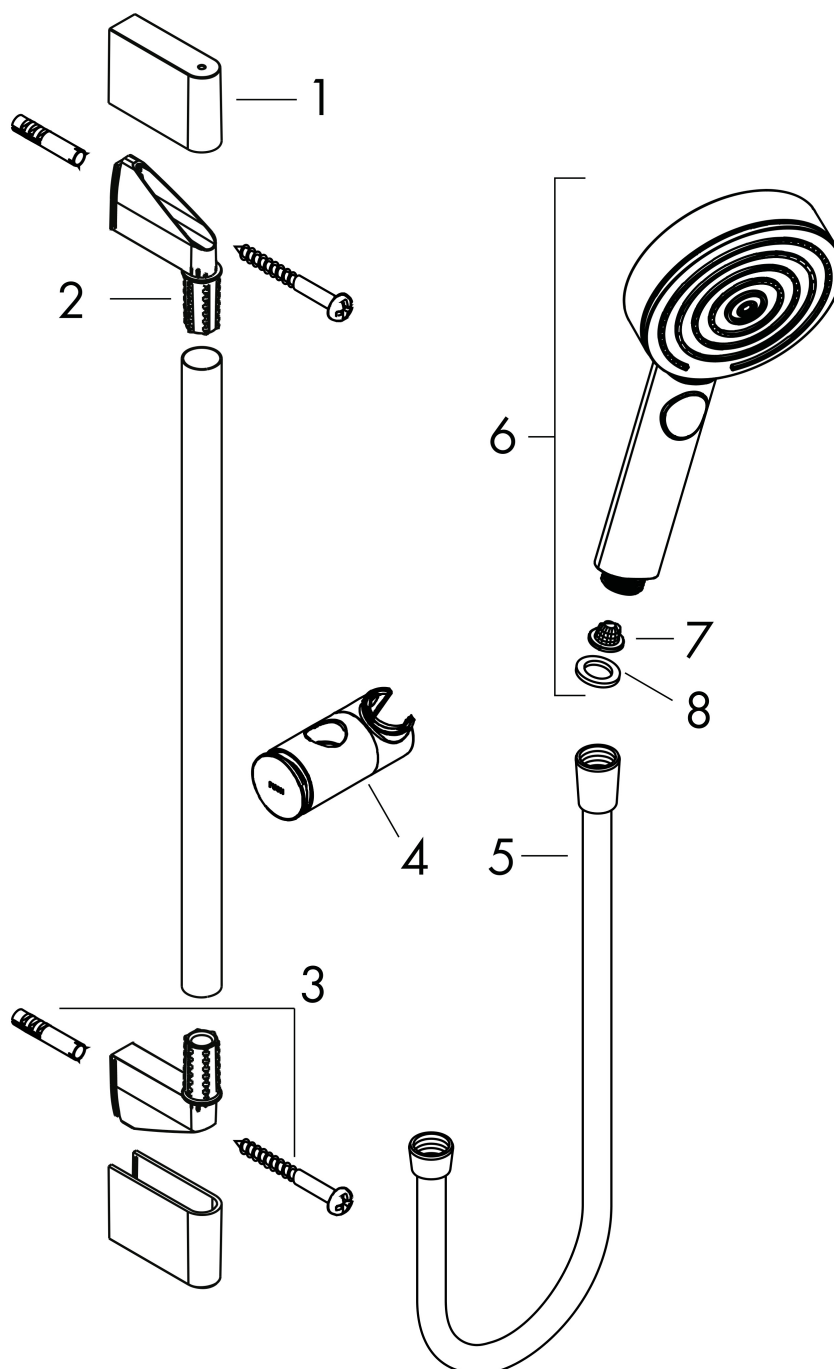

Brand	hansgrohe
Descrizione articolo	Pulsify Select S Set doccia 105 3jet Relax EcoSmart con asta doccia 65 cm
N° articolo	24161000
Superficie	Cromo
Posizione	1

Immagine prodotto

Caratteristiche

- composto da: doccetta, binario, asta doccia, flessibile doccia
- dimensione soffione: 105 mm
- tipo di getto: PowderRain, IntenseRain, Getto massaggiante
- comoda scelta del getto con il pulsante Select
- portata massima a 3 bar: 8,2 l/min
- flessibile doccia con dado conico su entrambi i lati
- dado conico lato doccia con cuscinetto per evitare la torsione del flessibile
- montaggio a parete: vite
- supporti a muro in plastica
- cursore regolabile in altezza con cursore di blocco con pulsante
- cursore doccia in plastica/metallo
- lunghezza tubo: 669 mm
- diametro asta doccia: 22 mm
- tubo profilo: circolare
- distanza tra i fori 625 mm

Disegno tecnico

Tecnologia

Tipi di getto

Brand	hansgrohe
Descrizione articolo	Pulsify Select S Set doccia 105 3jet Relax EcoSmart con asta doccia 65 cm
N° articolo	24161000
Superficie	Cromo
Posizione	1

Diagramma di flusso

- 1 PowderRain
- 2 Massage
- 3 IntenseRain

Brand	hansgrohe
Descrizione articolo	Pulsify Select S Set doccia 105 3jet Relax EcoSmart con asta doccia 65 cm
N° articolo	24161000
Superficie	Cromo
Posizione	1

Disegni dei pezzi di ricambio

Brand	hansgrohe
Descrizione articolo	Pulsify Select S Set doccia 105 3jet Relax EcoSmart con asta doccia 65 cm
N° articolo	24161000
Superficie	Cromo
Posizione	1

Lista delle parti di ricambio