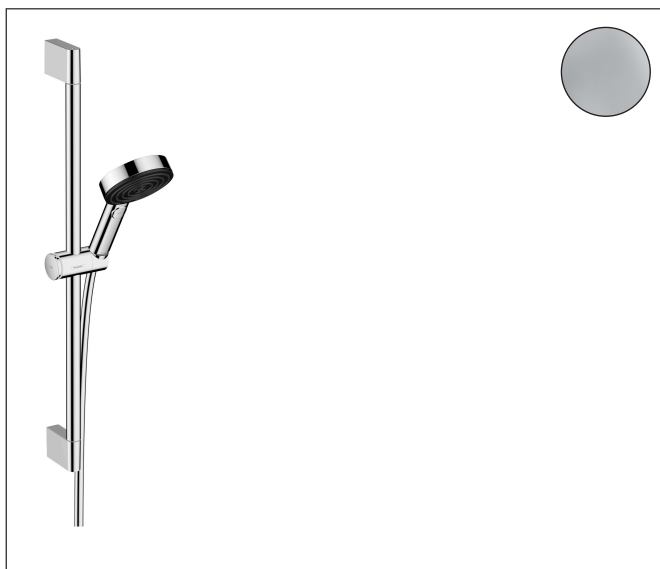

Brand	hansgrohe
Descrizione articolo	Pulsify Select S Set doccia 105 3jet Relax EcoSmart con asta doccia 65 cm
N° articolo	24161000
Superficie	Cromo
Posizione	1

Immagine prodotto

Caratteristiche

- composto da: doccetta, binario, asta doccia, flessibile doccia
- dimensione soffione: 105 mm
- tipo di getto: PowderRain, IntenseRain, Getto massaggiante
- comoda scelta del getto con il pulsante Select
- portata massima a 3 bar: 8,2 l/min
- flessibile doccia con dado conico su entrambi i lati
- dado conico lato doccia con cuscinetto per evitare la torsione del flessibile
- montaggio a parete: vite
- supporti a muro in plastica
- cursore regolabile in altezza con cursore di blocco con pulsante
- cursore doccia in plastica/metallo
- lunghezza tubo: 669 mm
- diametro asta doccia: 22 mm
- tubo profilo: circolare
- distanza tra i fori 625 mm

Disegno tecnico

Tecnologia

Tipi di getto

Brand	hansgrohe
Descrizione articolo	Pulsify Select S Set doccia 105 3jet Relax EcoSmart con asta doccia 65 cm
N° articolo	24161000
Superficie	Cromo
Posizione	1

Diagramma di flusso

- 1 PowderRain
- 2 Massage
- 3 IntenseRain

Brand	hansgrohe
Descrizione articolo	Pulsify Select S Set doccia 105 3jet Relax EcoSmart con asta doccia 65 cm
N° articolo	24161000
Superficie	Cromo
Posizione	1

Disegni dei pezzi di ricambio

Brand	hansgrohe
Descrizione articolo	Pulsify Select S Set doccia 105 3jet Relax EcoSmart con asta doccia 65 cm
N° articolo	24161000
Superficie	Cromo
Posizione	1

Lista delle parti di ricambio