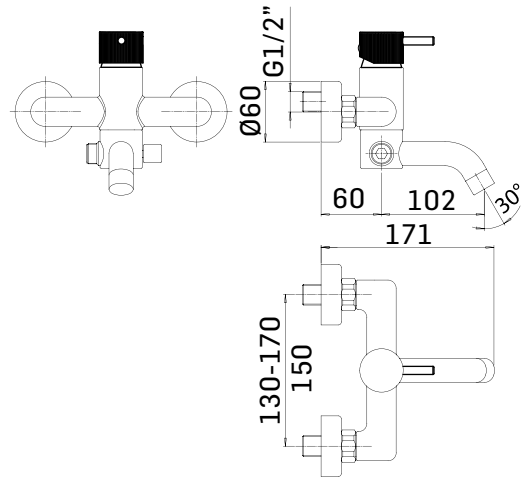

SERIE/RANGE: GRETHA

ARTICOLO/ITEM: 72180

DESCRIZIONE PRODOTTO/PRODUCT DESCRIPTION:

Miscelatore monocomando esterno per vasca con deviatore automatico ed accessorio doccia fisso // Exposed single lever bath mixer with automatic diverter and fixed shower set

DATI COSTRUTTIVI/TECHNICAL INFORMATION:

- ♦ interasse 150 mm.
- ♦ sporgenza 160 mm.
- ♦ raccordi a S 1/2" x 3/4", interasse 10 mm.
- ♦ deviatore automatico
- ♦ supporto doccia fisso
- ♦ Doccia a getto pioggia. Sistema anticalcare
- ♦ flessibile 1/2"x1/2" in metallo lungo 150 cm.

- ♦ gauge 150 mm.
- ♦ projection 160 mm.
- ♦ S-coupling 1/2"x3/4", 10 mm adjustment
- ♦ automatic diverter
- ♦ fixed shower holder
- ♦ rain jet handshower with anti-lime system
- ♦ metallic flexible hose 150 cm 1/2"x1/2"