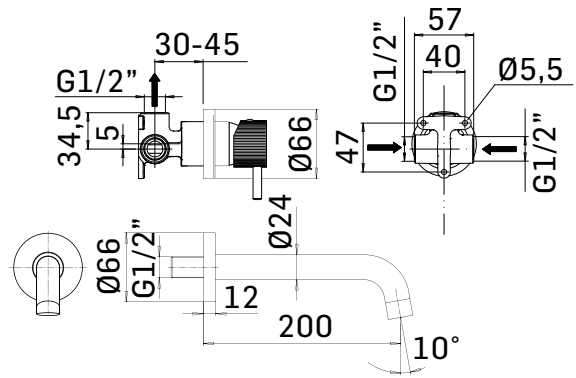

SERIE/RANGE: GRETHA

ARTICOLO/ITEM: 72177

DESCRIZIONE PRODOTTO/PRODUCT DESCRIPTION:

Miscelatore monocomando da incasso per lavabo, composto da parte grezza, parte esterna di finitura e bocca di erogazione // Concealed single lever basin mixer composed by assembly components, external components and wall-mounted spout

DATI COSTRUTTIVI/TECHNICAL INFORMATION:

FINITURE/FINISHING

72176 INOX SPAZZOLATO/BRUSHED INOX
72177 OTTONE SPAZZOLATO/BRUSHED BRASS

CARATTERISTICHE FUNZIONALI/TECHNICAL FEATURES:

Pressione minima di esercizio/Minimum working pressure	0,5 bar
Pressione di esercizio consigliata/Recommended working pressure:	1-5 bar
Temperatura max acqua calda/Maximum temperature	80° C
Temperatura max acqua calda consigliata/Recommended maximum temperature	65° C