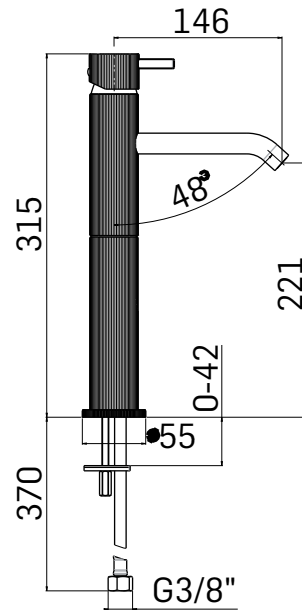

SERIE/RANGE: GRETHA

ARTICOLO/ITEM: 72175

DESCRIZIONE PRODOTTO/PRODUCT DESCRIPTION:

Miscelatore monocomando per lavabo senza scarico // Single lever basin mixer without pop-up waste

DATI COSTRUTTIVI/TECHNICAL INFORMATION:

- sporgenza 146 mm.
- altezza totale 315 mm.
- altezza base - aeratore 221 mm.
- foro di installazione Ø35 mm.
- tubi alimentazione flessibili G.3/8"

- projection 146 mm.
- total height 315 mm.
- height to aerator/spout outlet 221 mm.
- Ø35 mm. hole diameter
- G.3/8" flexible connection hoses

FINITURE/FINISHING

72174 INOX SPAZZOLATO/BRUSHED INOX  
72175 OTTONE SPAZZOLATO/BRUSHED BRASS

CARATTERISTICHE FUNZIONALI/TECHNICAL FEATURES:

Pressione minima di esercizio/Minimum working pressure	0,5 bar
Pressione di esercizio consigliata/Recommended working pressure:	1-5 bar
Temperatura max acqua calda/Maximum temperature	80° C
Temperatura max acqua calda consigliata/Recommended maximum temperature	65° C