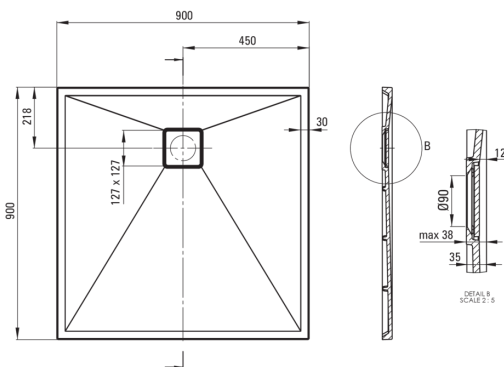

CORREO
Piatto doccia in Granite,
quadrato

Codice prodotto: **71795**

Colore: nero

Piatti doccia

Materiale	granito
Forma	quadrato
Larghezza [mm]	900
Lunghezza [mm]	900
Altezza [mm]	35

Caratteristiche:

- Proprietà del granito Deante: resistenza agli urti, alle alte temperature, allo scolorimento e agli shock termici, secondo la norma EN 13310.
- Le proprietà idrofobiche respingono le molecole d'acqua
- Per l'installazione a livello del pavimento, direttamente sul massetto o supportato da materiale da costruzione
- Possibilità di tagliare il piatto doccia in granito
- Attenzione: il sifone NHC_029C può essere utilizzato con il piatto doccia.
- Detergente dedicato, sicuro per le superfici pulite
- Solo i migliori materiali, la cui qualità è stata confermata da test di laboratorio