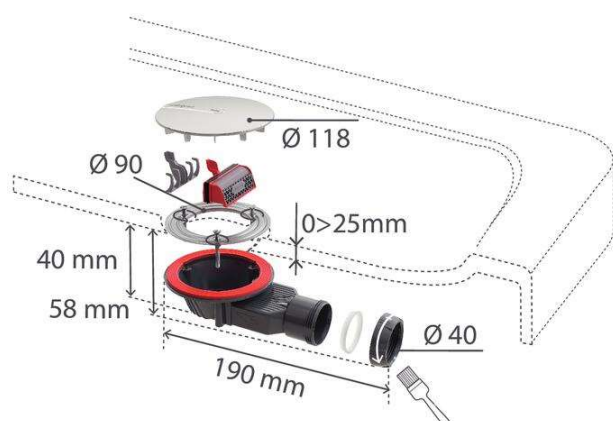

REFERENZA 71651

Materiale: **PP/ABS**
 Calotta: **ABS cromato**
 Portata d'Acqua: 32l/min
 Chiusura idraulica: Senza - ***Membrana
 Misure: 190 x 40
 Uscita: 40mm
 Pendenza integrata: 2%
 Diametro entrata: 90
 Ingombro sotto piatto: 58mm collegamento
 incluso
 Garanzia: 5 anni
 Codice doganale: 3926909790

***La membrana silicone si apre al passaggio dell'acqua, dopodiché si richiude per impedire la risalita di cattivi odori.

Codice Wirquin
30724078

wirquin