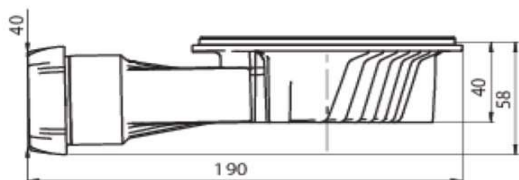

REFERENZA 71651

Materiale: **PP/ABS**
 Calotta: **ABS cromato**
 Portata d'Acqua: 32l/min
 Chiusura idraulica: Senza - ***Membrana
 Misure: 190 x 40
 Uscita: 40mm
 Pendenza integrata: 2%
 Diametro entrata: 90
 Ingombro sotto piatto: 58mm collegamento
 incluso
 Garanzia: 5 anni
 Codice doganale: 3926909790

***La membrana silicone si apre al passaggio dell'acqua, dopodiché si richiude per impedire la risalita di cattivi odori.

Codice Wirquin
30724078

wirquin