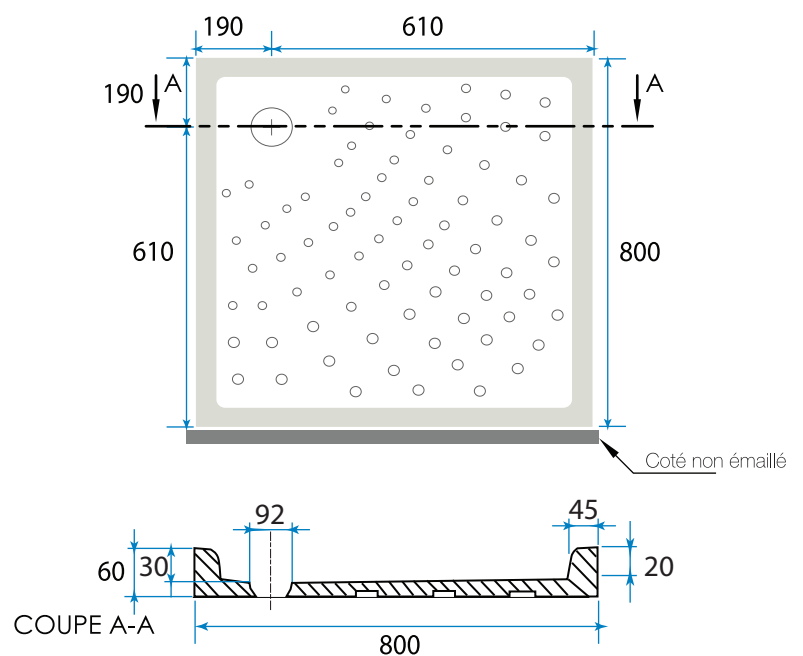

## Piatto doccia quadrato 80x80 H6

CE EN 14527 : 2018

le dimensioni dei sanitari in ceramica possono variare leggermente.

Prima di procedere all'installazione del vassoio, si consiglia vivamente di verificare la concordanza delle dimensioni.