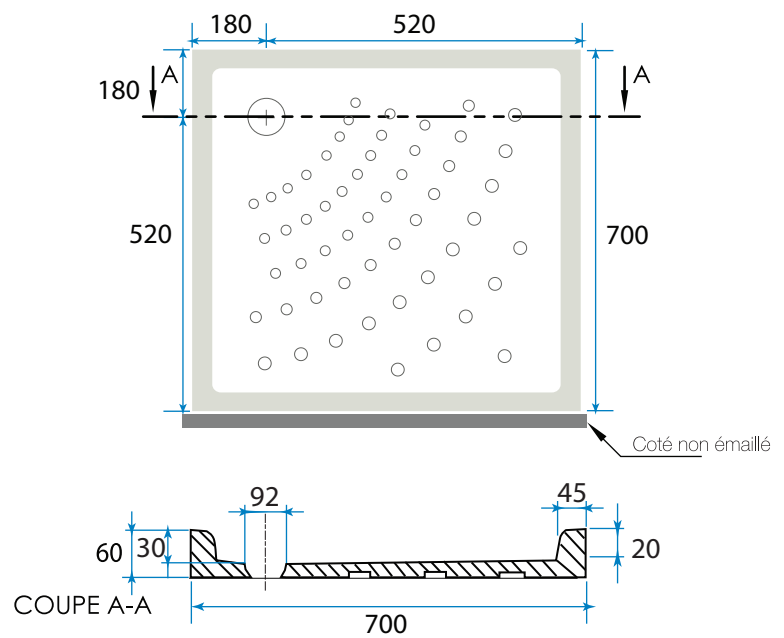

Piatto doccia quadrato 70x70 H6

CE EN 14527 : 2018

le dimensioni dei sanitari in ceramica possono variare leggermente.

Prima di procedere all'installazione del vassoio, si consiglia vivamente di verificare la concordanza delle dimensioni.