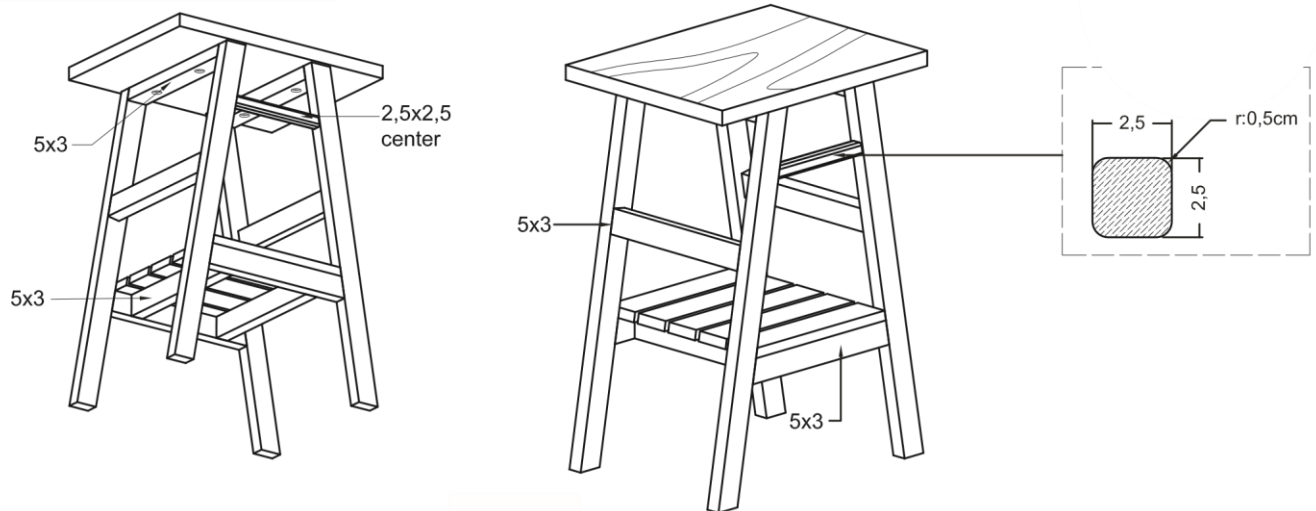

## Consolle

**JAP COD. 70769**

Misure - Sizes 55x42x80h cm (±3cm)

MADE IN INDONESIA

Consolle in Teak naturale, cerato a mano. Dotato di barra porta asciugamani frontale ed un ripiano portaoggetti listellare, così da garantire il passaggio dell'aria e da evitare il verificarsi di crepe e movimenti del legno.

Il foro per lo scarico va effettuato "in opera" utilizzando una semplice tazza da diam.cm.5.

*Consolle in reclaimed Teak wood, Equipped with door bar front towels and a storage shelf.*

*The hole for the drain can be made on site with a 5 cm diam. hole saw.*