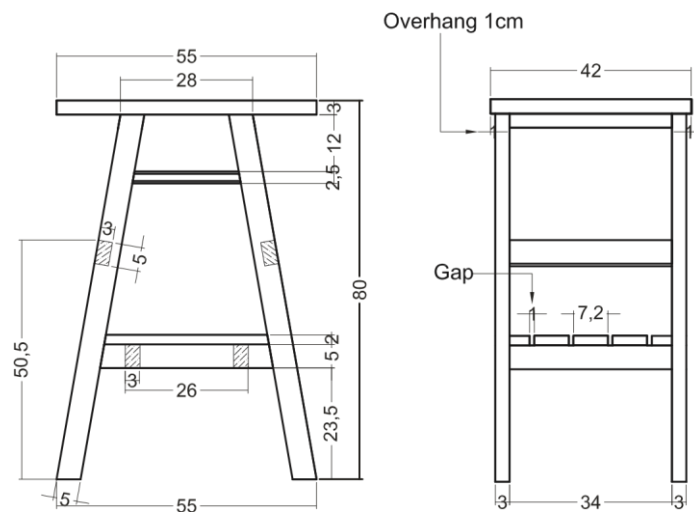

## Consolle

**JAP COD. 70769**

Misure - Sizes 55x42x80h cm (±3cm)

MADE IN INDONESIA

Consolle in Teak naturale, cerato a mano. Dotato di barra porta asciugamani frontale ed un ripiano portaoggetti listellare, così da garantire il passaggio dell'aria e da evitare il verificarsi di crepe e movimenti del legno.

Il foro per lo scarico va effettuato "in opera" utilizzando una semplice tazza da diam.cm.5.

*Consolle in reclaimed Teak wood, Equipped with door bar front towels and a storage shelf.*

*The hole for the drain can be made on site with a 5 cm diam. hole saw.*