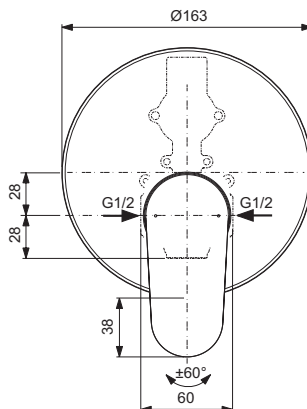

## Miscelatore doccia

## Cerafine O

Codice: **BD134XG**

## Miscelatore doccia ad incasso

Miscelatore doccia ad incasso (Kit 2) solo parti esterne

Colore: XG - Nero seta

Scopri piú dettagli:

Montaggio: Ad incasso

Peso netto (kg): 0.68