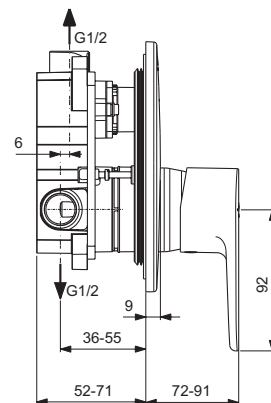

## Miscelatore doccia

## Cerafine O

Codice: **BD134XG**

## Miscelatore doccia ad incasso

Miscelatore doccia ad incasso (Kit 2) solo parti esterne

Colore: XG - Nero seta

Scopri piú dettagli:

Montaggio: Ad incasso

Peso netto (kg): 0.68