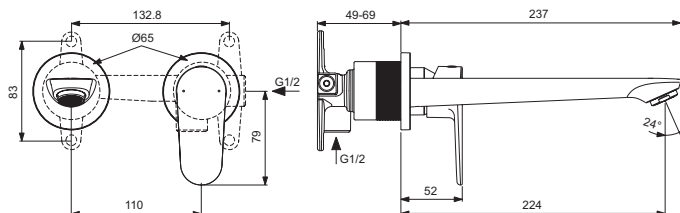

Ideal Standard

Miscelatore

Cerafine O

Codice: **BD133XG**

## Miscelatore monocomando per lavabo Kit 2

Miscelatore monocomando per lavabo Kit 2 per installazione a parete (solo parti esterne), lunghezza della bocca di erogazione 224 mm, cartuccia a dischi ceramici FirmaFlow® 28 mm con limitatore della temperatura, aeratore slim M24 con portata di 5 l/min. Da montare su corpo ad incasso A1313NU da acquistare separatamente (Kit 1).

### Scopri piú dettagli:

Montaggio:	A parete
Tipo di funzionamento:	Leva singola
Riconoscimenti:	DIN EN 817; DIN EN 200; DIN 4109 Gruppo 1
Pressione di esercizio:	3
Portata (litri):	5
Peso netto (kg):	1.16
Altezza (mm):	112
Larghezza (mm):	175
Profondità (mm):	237