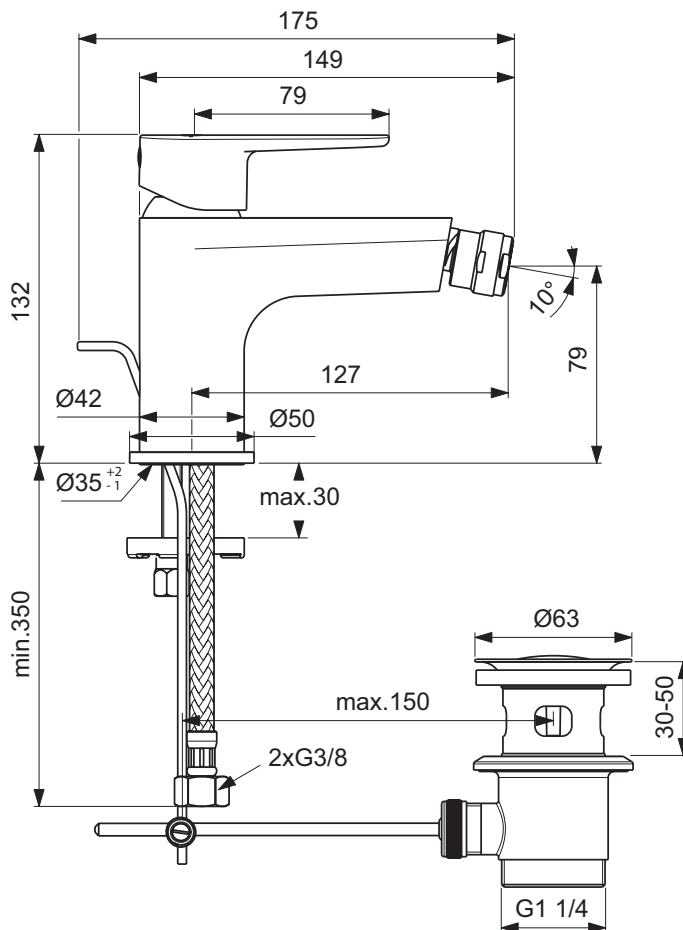

### Miscelatore monocomando bidet

Miscelatore monocomando bidet con bocca di erogazione fissa, aeratore M18x1 con portata massima 5 l/min, asta di comando e piletta cromata, limitatore della temperatura. Sistema di fissaggio Easy Fix. Altezza bocca di erogazione 73 mm.

#### Scopri piú dettagli:

Montaggio:	Da appoggio
Tipo di funzionamento:	Leva singola
Riconoscimenti:	DIN EN 817; DIN EN 200; DIN 4109 Gruppo 1
Pressione di esercizio:	3
Portata (litri):	5
Fori della rubinetteria:	1
Peso netto (kg):	1.36
Altezza (mm):	132
Larghezza (mm):	50
Profondità (mm):	170