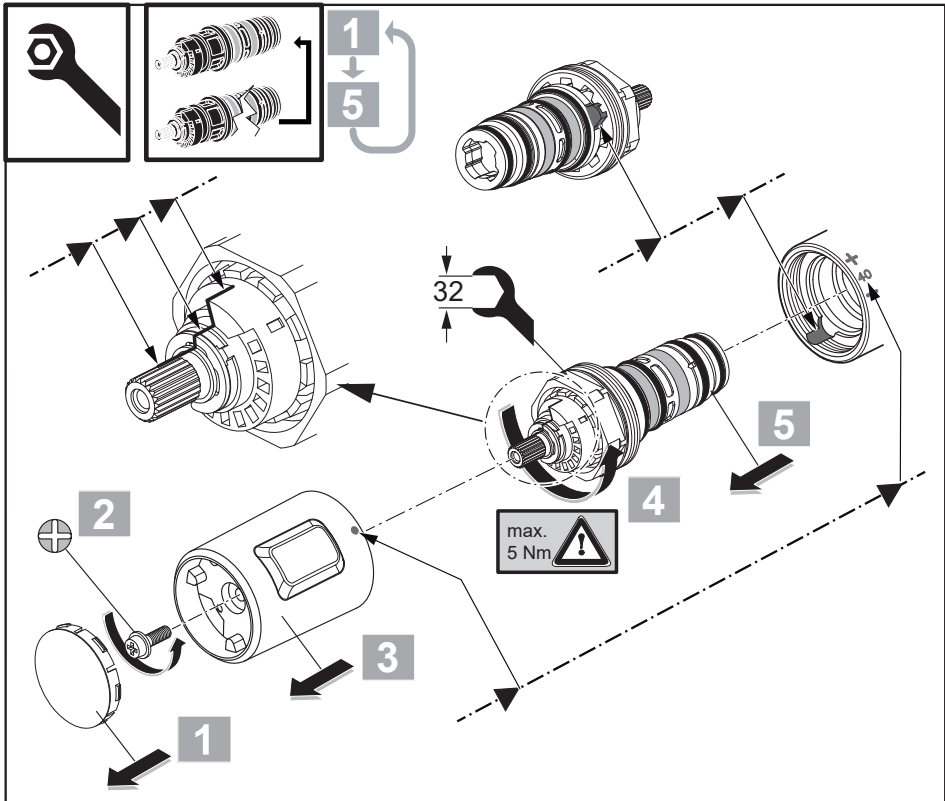

Pos.	Part No.
1	A 861 370 XG
2	A 861 371 NU
3	A 861 375 NU
4	A 861 376 NU
5	A 861 374 NU
6	A 861 372 NU
7	B 961 016 XG
8	A 861 542 XG
9	A 4109 XG
10	BC 774 XG
11	A 861 377 XG
12	BC 806 XG
13	A 861 331 XG
14	A 5803 XG

15	A 861 379 XG	150 mm
	A 861 380 XG	300 mm
16	A 861 508 XG	

Ideal Standard

CERATHERM T25
BC 748 XG

0721 / A 868 966
 Made in Germany

Ideal Standard International NV
 Corporate Village - Gent Building
 Da Vincilaan 2
 1935 Zaventem
 Belgium

www.idealstandardinternational.com

	P	bar		MAX. 10		5		Q	(3 bar)
	T	$^{\circ}\text{C}$		MAX. 80		65		l/min	
						55			8 12