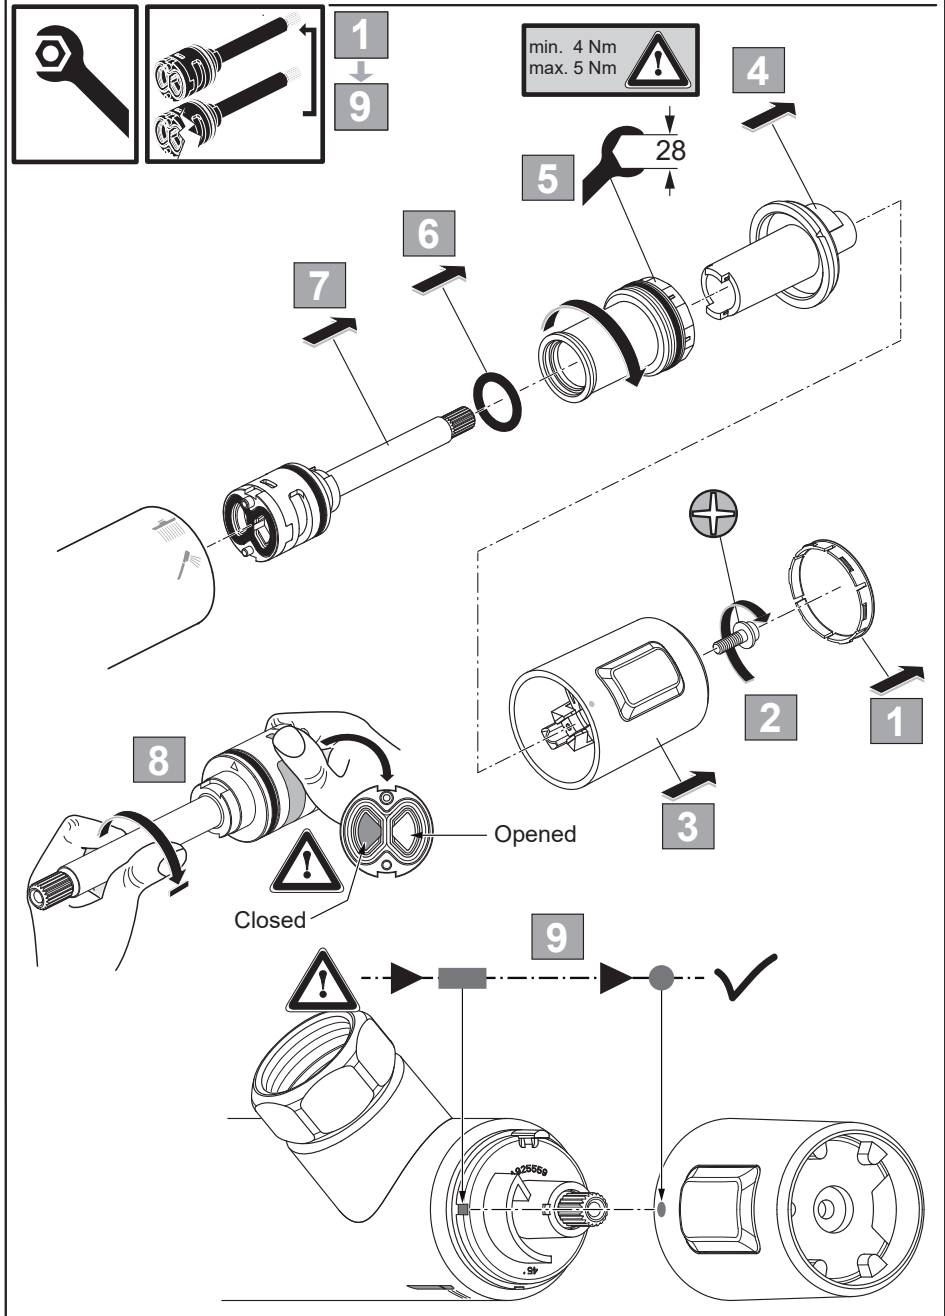

Pos.	Part No.
1	A 861 370 XG
2	A 861 371 NU
3	A 861 375 NU
4	A 861 376 NU
5	A 861 374 NU
6	A 861 372 NU
7	B 961 016 XG
8	A 861 542 XG
9	A 4109 XG
10	BC 774 XG
11	A 861 377 XG
12	BC 806 XG
13	A 861 331 XG
14	A 5803 XG

15	A 861 379 XG	150 mm
	A 861 380 XG	300 mm
16	A 861 508 XG	

Ideal Standard

CERATHERM T25
BC 748 XG

0721 / A 868 966
 Made in Germany

Ideal Standard International NV
 Corporate Village - Gent Building
 Da Vincilaan 2
 1935 Zaventem
 Belgium

www.idealstandardinternational.com

	P	bar		MAX. 10		5		Q	(3 bar)
	T	$^{\circ}\text{C}$		MAX. 80		65		l/min	
						55			8 12