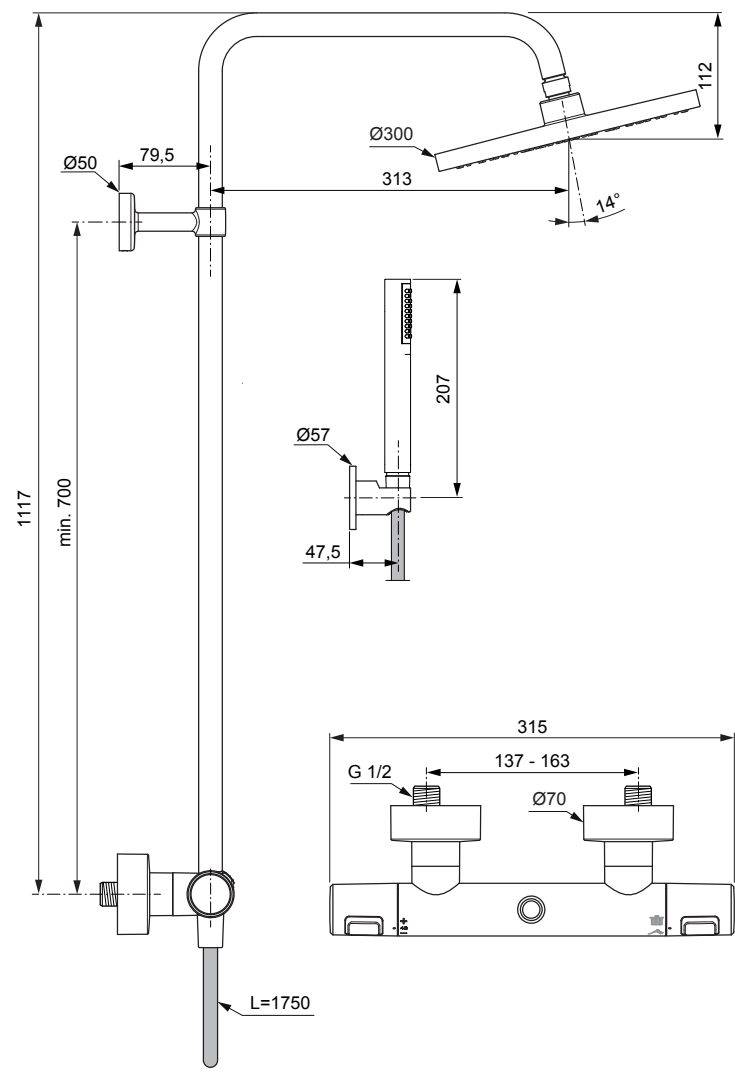

Pos.	Part No.
1	A 861 370 XG
2	A 861 371 NU
3	A 861 375 NU
4	A 861 376 NU
5	A 861 374 NU
6	A 861 372 NU
7	B 961 016 XG
8	A 861 542 XG
9	A 4109 XG
10	BC 774 XG
11	A 861 377 XG
12	BC 806 XG
13	A 861 331 XG
14	A 5803 XG

15	A 861 379 XG	150 mm
	A 861 380 XG	300 mm
16	A 861 508 XG	

Ideal Standard

CERATHERM T25
BC 748 XG

0721 / A 868 966
 Made in Germany

Ideal Standard International NV
 Corporate Village - Gent Building
 Da Vincilaan 2
 1935 Zaventem
 Belgium

www.idealstandardinternational.com

	P	bar		MAX. 10		5		Q	(3 bar)
	T	$^{\circ}\text{C}$		MAX. 80		65		l/min	
						55			8 12