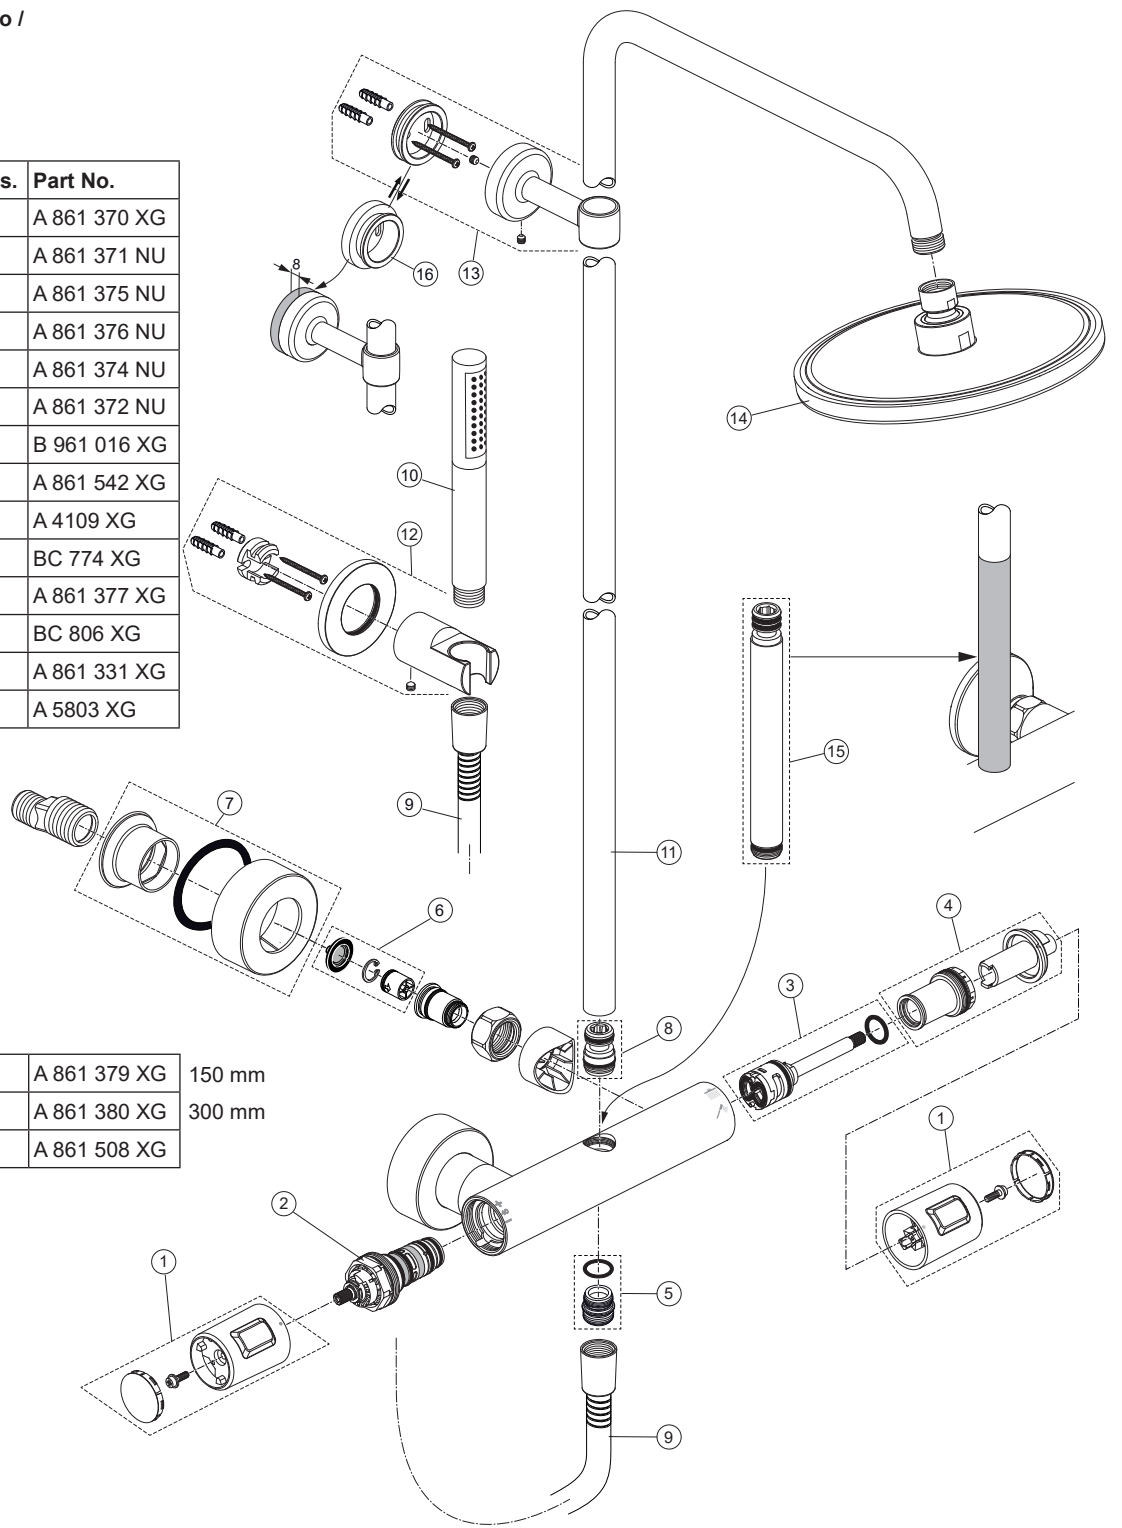

Pos.	Part No.
1	A 861 370 XG
2	A 861 371 NU
3	A 861 375 NU
4	A 861 376 NU
5	A 861 374 NU
6	A 861 372 NU
7	B 961 016 XG
8	A 861 542 XG
9	A 4109 XG
10	BC 774 XG
11	A 861 377 XG
12	BC 806 XG
13	A 861 331 XG
14	A 5803 XG

15	A 861 379 XG	150 mm
	A 861 380 XG	300 mm
16	A 861 508 XG	

Ideal Standard

CERATHERM T25
BC 748 XG

0721 / A 868 966
 Made in Germany

Ideal Standard International NV
 Corporate Village - Gent Building
 Da Vincilaan 2
 1935 Zaventem
 Belgium

www.idealstandardinternational.com

	P	bar		MAX. 10		5		Q	(3 bar)
	T	$^{\circ}\text{C}$		MAX. 80		65		l/min	
						55			8 12