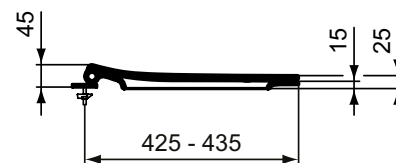

Vasi

i.life B

Codice: T500301

## Sedile slim chiusura rallentata

Sedile slim con cerniere in metallo. Dotato del sistema di sgancio rapido. Chiusura rallentata

Colore: 01 - Bianco

### Scopri piú dettagli:

Tipologia:	Sedile
Peso netto (kg):	2,08
Designer:	Palomba Serafini Associati
Altezza (mm):	45
Larghezza (mm):	360
Profondità (mm):	450
Meccanismo a cerniera:	Chiusura rallentata