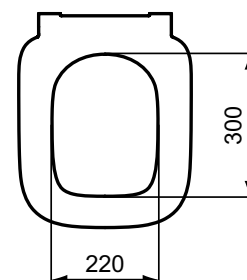

Vasi

i.life B

Codice: T500301

## Sedile slim chiusura rallentata

Sedile slim con cerniere in metallo. Dotato del sistema di sgancio rapido. Chiusura rallentata

Colore: 01 - Bianco

### Scopri piú dettagli:

Tipologia:	Sedile
Peso netto (kg):	2,08
Designer:	Palomba Serafini Associati
Altezza (mm):	45
Larghezza (mm):	360
Profondità (mm):	450
Meccanismo a cerniera:	Chiusura rallentata