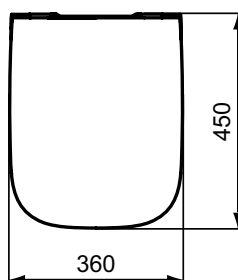

Vasi

i.life B

Codice: T500301

### Scopri piú dettagli:

Tipologia:	Sedile
Peso netto (kg):	2,08
Designer:	Palomba Serafini Associati
Altezza (mm):	45
Larghezza (mm):	360
Profondità (mm):	450
Meccanismo a cerniera:	Chiusura rallentata