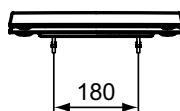

Vasi

i.life B

Codice: T500301

## Sedile slim chiusura rallentata

Sedile slim con cerniere in metallo. Dotato del sistema di sgancio rapido. Chiusura rallentata

Colore: 01 - Bianco

### Scopri piú dettagli:

Tipologia:	Sedile
Peso netto (kg):	2,08
Designer:	Palomba Serafini Associati
Altezza (mm):	45
Larghezza (mm):	360
Profondità (mm):	450
Meccanismo a cerniera:	Chiusura rallentata