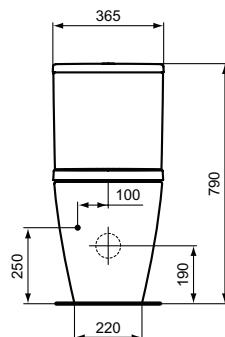

## Cassetta angolare con batteria double flush

Cassetta angolare con batteria double flush (4,5/3 litri) per vaso a terra T459601

Colore: 01 - Bianco

Scopri piú dettagli:

Peso netto (kg):

10

Designer:

Palomba Serafini Associati

T002767	J324867	T682067	T002667
			
A 135 - 245	295	355	250 - 350