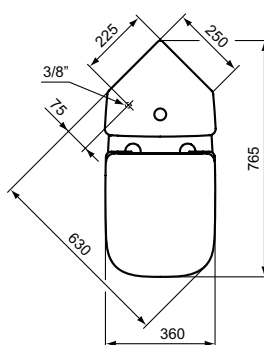

## Cassetta angolare con batteria double flush

Cassetta angolare con batteria double flush (4,5/3 litri) per vaso a terra T459601

Colore: 01 - Bianco

Scopri piú dettagli:

Peso netto (kg):

10

Designer:

Palomba Serafini Associati

T002767	J324867	T682067	T002667
			
A 135 - 245	295	355	250 - 350