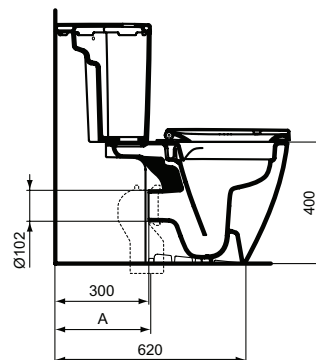

## Cassetta angolare con batteria double flush

Cassetta angolare con batteria double flush (4,5/3 litri) per vaso a terra T459601

Colore: 01 - Bianco

Scopri piú dettagli:

Peso netto (kg):

10

Designer:

Palomba Serafini Associati

T002767	J324867	T682067	T002667
			
A 135 - 245	295	355	250 - 350