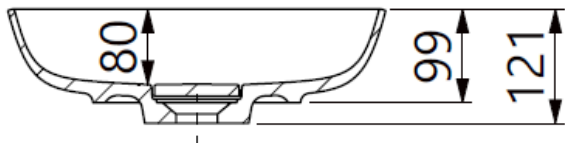

A-A

Codice Articolo/Product code: 69249

LAVABO D'APPOGGIO DORTMUND 400 OPACO

COUNTERTOP WASHBASIN DORTMUND 400 MATT

Tipo di installazione: Da appoggio
Materiale: Mineral Composite
Scarico troppopieno: Non presente
Copripiletta in mineral composite: Si
Finitura: Opaco
Peso Netto: 4 kg
Peso Lordo: 5 kg
Scarico: non incluso

Installation type: Countertop
Material: Mineral Composite
Overflow: Without
Dolomite cover: Yes
Surface: Matt
Net weight: 4 kg
Gross weight: 5 kg
Syphon: not included

Made in EU (Poland)