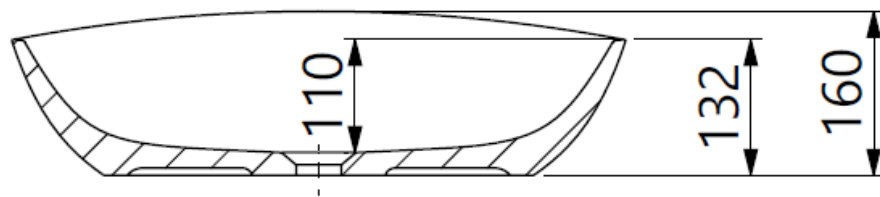

A-A

Codice Articolo/Product code: 69247

**LAVABO D'APPOGGIO LUBECCA 600  
OPACO**

**COUNTERTOP WASHBASIN LUBECCA 600  
MATT**

Tipo di installazione: Da appoggio  
 Materiale: Mineral Composite  
 Scarico troppopieno: Non presente  
 Copripiletta in mineral composite: No  
 Finitura: Opaco  
 Peso Netto: 9,4 kg  
 Peso Lordo: 10,3 kg  
 Scarico: non incluso

Installation type: Countertop  
 Material: Mineral Composite  
 Overflow: Without  
 Dolomite cover: No  
 Surface: Matt  
 Net weight: 9,4 kg  
 Gross weight: 10,3 kg  
 Syphon: not included

Made in EU (Poland)