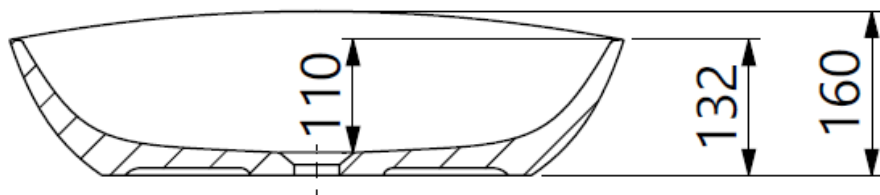

A-A

Codice Articolo/Product code: 69246

**LAVABO D'APPOGGIO LUBECCA 600  
LUCIDO**

**COUNTERTOP WASHBASIN LUBECCA 600  
GLOSS**

Tipo di installazione: Da appoggio  
 Materiale: Mineral Composite  
 Scarico troppopieno: Non presente  
 Copripiletta in mineral composite: No  
 Finitura: Lucido  
 Peso Netto: 9,4 kg  
 Peso Lordo: 10,3 kg  
 Scarico: non incluso

Installation type: Countertop  
 Material: Mineral Composite  
 Overflow: Without  
 Dolomite cover: No  
 Surface: Gloss  
 Net weight: 9,4 kg  
 Gross weight: 10,3 kg  
 Syphon: not included

Made in EU (Poland)